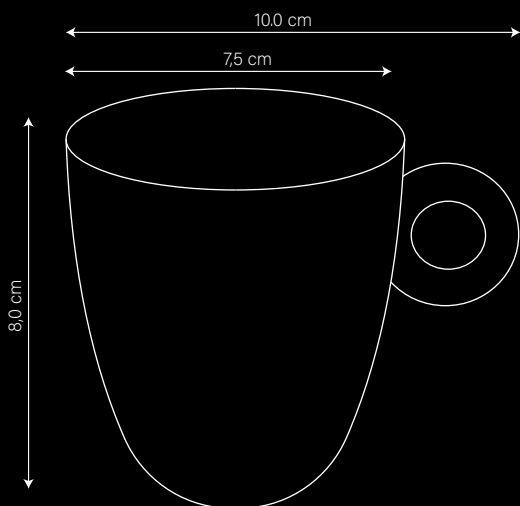

## Taza de café 19cl

- Hecho de porcelana (apto para rasguños y lavavajillas)
- Disponible en los colores blanco, negro, naranja y rojo
- Contenido 19cl
- Dimensiones encm: (diámetro x alto) 7.5 x 8cm
- Es posible imprimir el logotipo en el interior, el exterior y la parte inferior de los vasos

MADE IN  
**EU**

Tamaño: D7.5 x H8cm

Taza de café del hotel

Taza de café del hotel  
Más tazas o vasos

Taza de café del hotel  
con logotipo impreso

Solicita una oferta