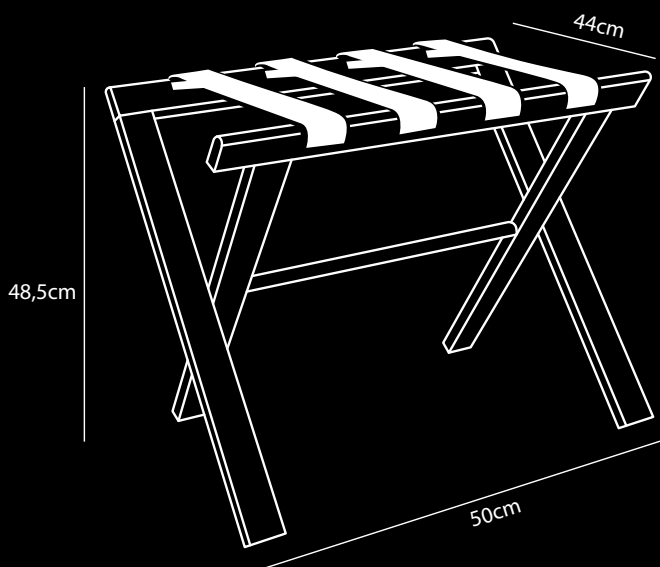

CLASSIC

Reposa Maletas Madera

- Fabricado en madera de haya maciza
- Hecho en Europa
- Diseños con atención al detalle
- Plegable ultracompacto (5 cm)
- Tres resistentes correas de nylon
- Con deslizadores para proteger el suelo
- Posibilidades Mix & Match (ganchos de pared)
- Por cada 3 reposa maletas vendidos, se plantará 1 árbol en colaboración con weforest.org
- 2 años de garantía

MADE IN
EU

dutch
DESIGN

Buy three
plant one tree
weforest.org

2
YEAR
WARRANTY

Solicita una oferta