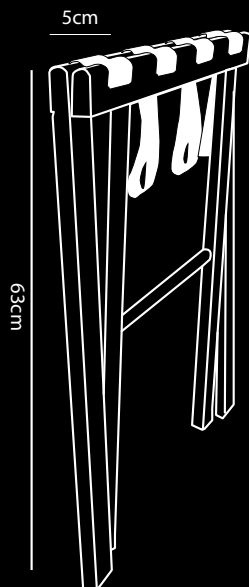

CLASSIC

Reposa Maletas Madera

- Fabricado en madera de haya maciza
- Hecho en Europa
- Diseños con atención al detalle
- Plegable ultracompacto (5 cm)
- Tres resistentes correas de nylon
- Con deslizadores para proteger el suelo
- Posibilidades Mix & Match (ganchos de pared)
- Por cada 3 reposa maletas vendidos, se plantará 1 árbol en colaboración con weforest.org
- 2 años de garantía

MADE IN
EU

dutch
DESIGN

Buy three
plant one tree
weforest.org

2
YEAR
WARRANTY

Solicita una oferta