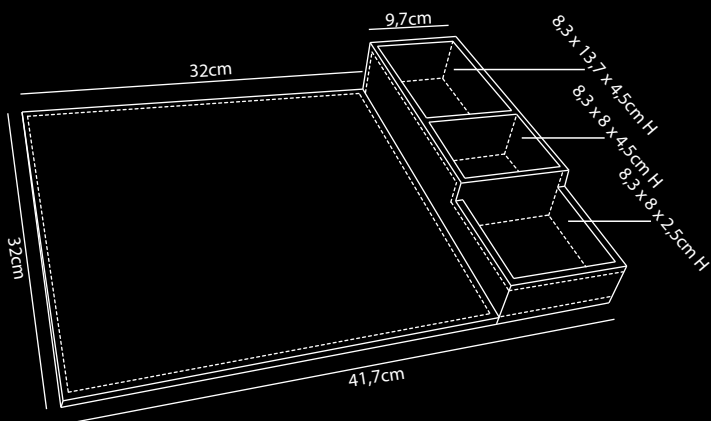

SIENA

Bandeja de Hospitalidad Cuero Artificial

- Hecho de cuero sintético de alta calidad (PU), disponible en un elegante color negro con costura negra
- Diseños con atención al detalle
- Adecuado para máquinas de café, teteras y vasos o tazas de té
- La bandeja de condimentos se puede colocar a la izquierda o a la derecha de la bandeja)
- Bandeja de condimentos con fondo antideslizante
- Opciones Mix & Match (Varias hervidores, Cafetera, Tazas o Vasos)
- Por cada 3 bandejas de hospitalidad vendidas, se plantará 1 árbol en colaboración con weforest.org
- 2 años de garantía

dutch
DESIGN

Buy three
plant one tree
weforest.org

2
YEAR
WARRANTY

Solicita una oferta