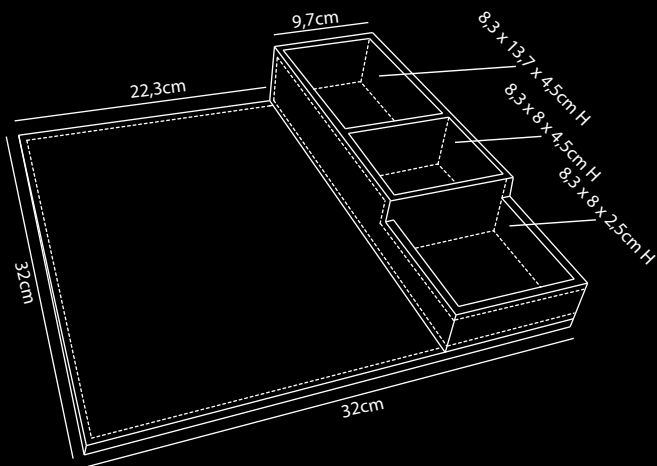

SIENA

Bandeja de Te Cuero Artificial

- Hecho de cuero sintético de alta calidad (PU), disponible en un elegante color negro con costura negra
- Diseños con atención al detalle
- Adecuado para teteras y vasos o tazas de té
- La bandeja de condimentos puede encajarse tanto en el lado izquierdo como en el derecho de la bandeja principal (sistema de clic magnético único)
- Bandeja de condimentos con fondo antideslizante
- Opciones Mix & Match (Varias hervidores, Tazas o Vasos)
- Por cada 3 bandejas de hospitalidad vendidas, se plantará 1 árbol en colaboración con weforest.org
- 2 años de garantía

dutch
DESIGN

Buy three
plant one tree
weforest.org

2
YEAR
WARRANTY

Solicita una oferta