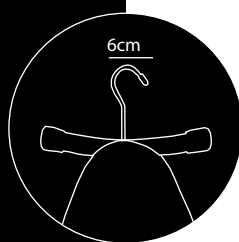

STORE

Tabla de planchar

- Base de acero – Color negro
- Compacto y ligero
- Cubierta elástica ignífuga
- Altura ajustable en 4 niveles de 71 a 82cm
- Con gancho. (plegable, se puede usar con o sin gancho)
- Robusto y estable
- Soporte de hierro negro

OPCIONAL

- Plancha de vapor 1600W, Percha de pared + Soporte para Plancha Y Tabla

dutch
DESIGN

Buy three
plant one tree
weforest.org

2
YEAR
WARRANTY

133 cm incluido
gancho
124,5cm sin
gancho

Solicita una oferta