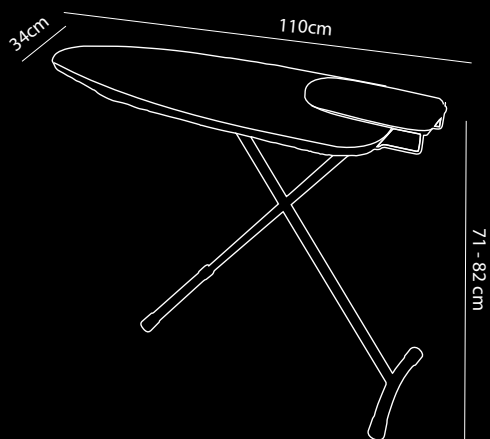

STORE

Tabla de planchar

- Base de acero – Color negro
- Compacto y ligero
- Cubierta elástica ignífuga
- Altura ajustable en 4 niveles de 71 a 82cm
- Con gancho. (plegable, se puede usar con o sin gancho)
- Robusto y estable
- Soporte de hierro negro

OPCIONAL

- Plancha de vapor 1600W, Percha de pared + Soporte para Plancha Y Tabla

dutch
DESIGN

Buy three
plant one tree
weforest.org

2
YEAR
WARRANTY

133 cm incluido
gancho
124,5cm sin
gancho

Solicita una oferta