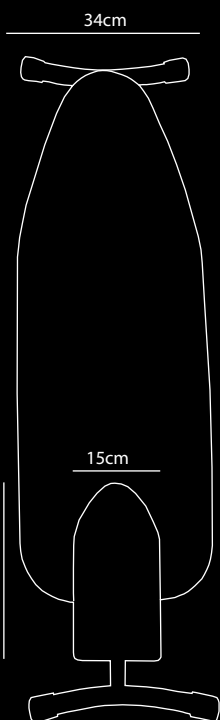

STORE

Tabla de planchar

- Base de acero – Color negro
- Compacto y ligero
- Cubierta elástica ignífuga
- Altura ajustable en 4 niveles de 71 a 82cm
- Con gancho. (plegable, se puede usar con o sin gancho)
- Robusto y estable
- Soporte de hierro negro

OPCIONAL

- Plancha de vapor 1600W, Percha de pared + Soporte para Plancha Y Tabla

dutch
DESIGN

Buy three
plant one tree
weforest.org

2
YEAR
WARRANTY

133 cm incluido
gancho
124,5cm sin
gancho

Solicita una oferta

Haz clic aquí para más información

Color del marco

Acero Negro

Color de la cubierta elástica

Tejido Antracita

mix & match...

Haz clic aquí para más información

Haz clic aquí para más información

Soporte para plancha de vapor

+

Plancha de vapor

+

Support Gancho de pared

Percha de pared

Haz clic aquí para más información

eye4 detail...