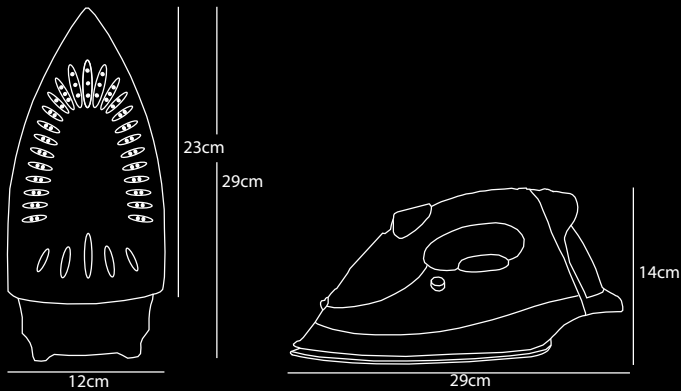

STEAM

Plancha de vapor

1600W

- Potencia: 1600W | Voltaje: 220 ~ 240V | Frecuencia: 50 / 60Hz
- Aprobado por CE, CB, GS y RoHS
- El material de la suela es antiadherente
- Termostato regulable y control de vapor
- Protección contra sobrecalentamiento
- Luz de funcionamiento con indicador de apagado
- Tiempo de calentamiento rápido con alto rendimiento
- Ráfaga de vapor potente, vertical y horizontal
- Función autolimpieza y anti-calcificación
- Protector de cable giratorio de 360°
- Cable ultra largo de 3m con enchufe sellado extra seguro
- Peso: 1,1 kg | Contenido del depósito de agua: 200ml
- Sensor de movimiento con apagado automático (después de 30 segundos en posición horizontal y cuando no está en uso y después de 8 minutos en posición vertical)
- Disponible con enchufe europeo, enchufe británico y adaptador suizo

dutch
DESIGN

Buy three
plant one tree
weforest.org

2
YEAR
WARRANTY

eye4
detail...