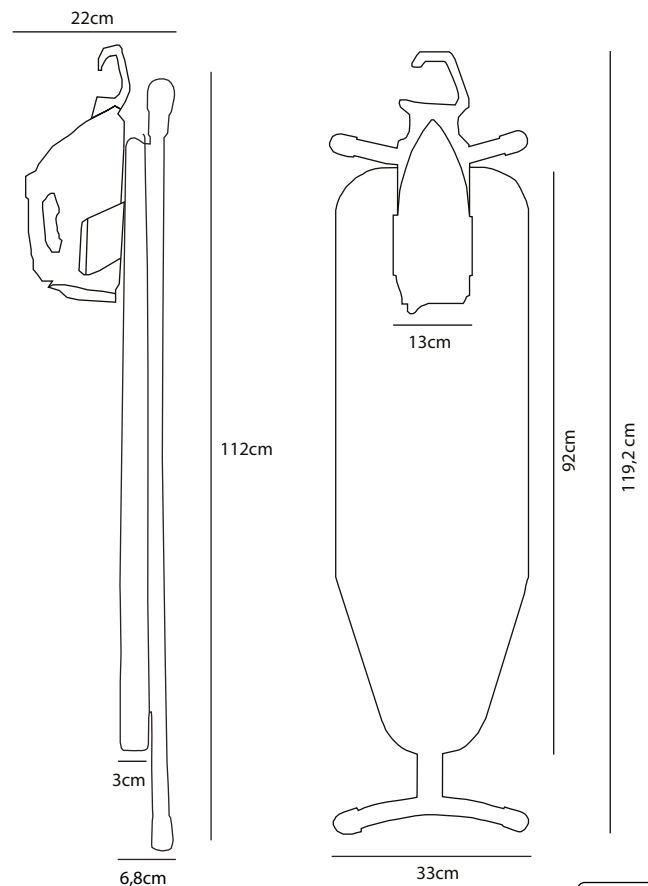

dutch
DESIGN

Buy three
plant one tree
weforest.org

2
YEAR
WARRANTY