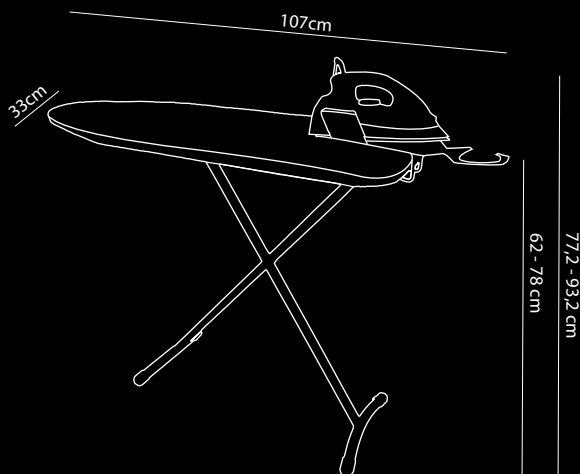

dutch
DESIGN

Buy three
plant one tree
weforest.org

2
YEAR
WARRANTY