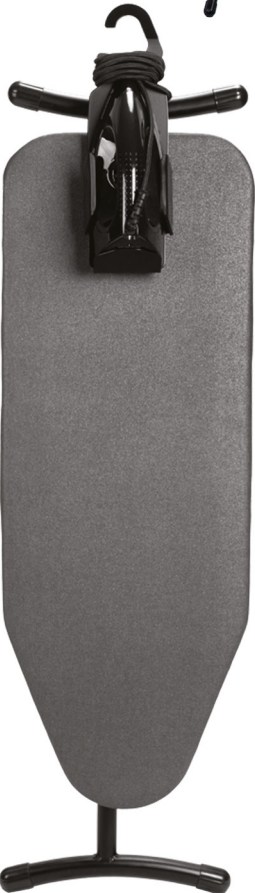

+

eye⁴
detail...

Haz clic aquí
para más
información