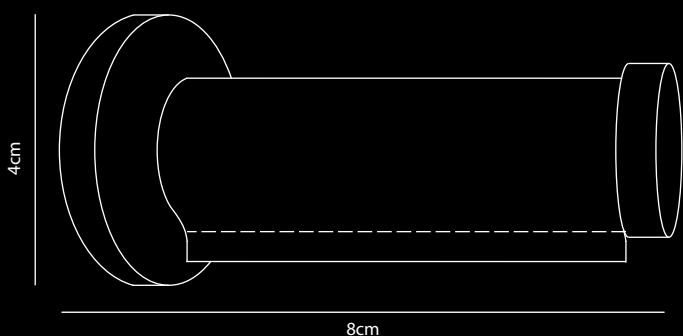

HOOK

Percha de pared

- Para colgar los portaequipajes compactos rootz en la pared
- Para colgar la tabla de planchar rootz store en la pared o en el armario
- Como gancho decorativo en habitaciones de hotel para colgar perchas

dutch
DESIGN

Buy three
plant one tree
weforest.org

2
YEAR
WARRANTY

Color Percha de pared

acero
inoxidable
negro