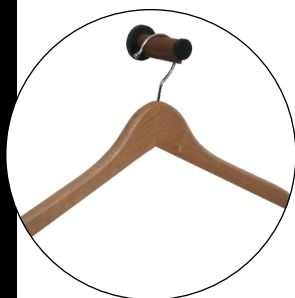

eye4
detail...

Solicita una oferta

Encuentra la combinación perfecta