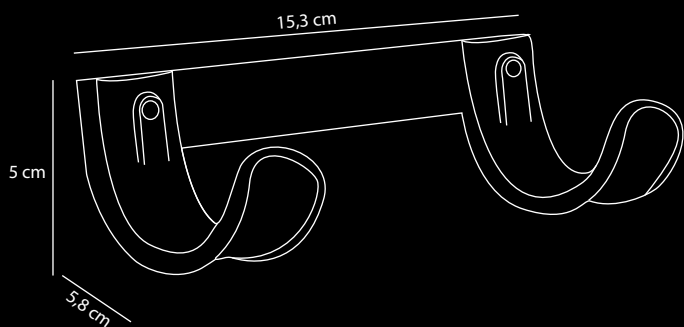

SUPPORT

Gancho de pared & Soporte para Plancha

- Soporte para plancha (para montar en la pared O para montar en la tabla de planchar de la tienda Rootz)
- Gancho de pared para colgar la tabla de

dutch
DESIGN

Buy three
plant one tree
weforest.org

2
YEAR
WARRANTY