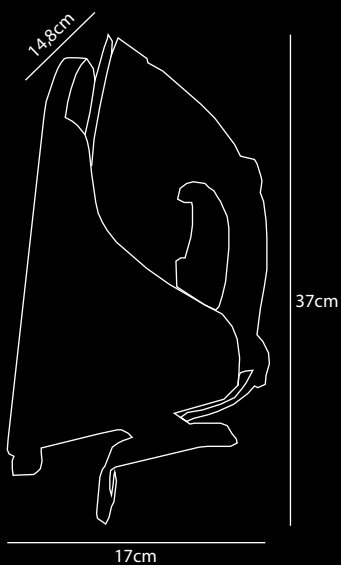

SUPPORT

Gancho de pared & Soporte para Plancha

- Soporte para plancha (para montar en la pared O para montar en la tabla de planchar de la tienda Rootz)
- Gancho de pared para colgar la tabla de

dutch
DESIGN

Buy three
plant one tree
weforest.org

2
YEAR
WARRANTY