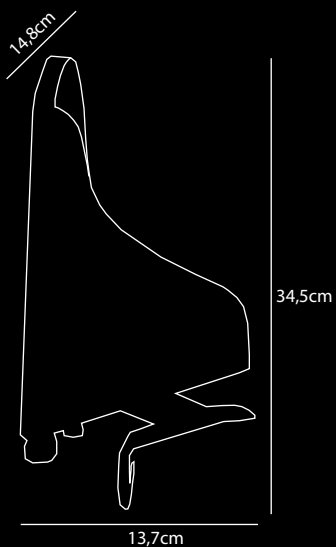

SUPPORT

Gancho de pared & Soporte para Plancha

- Soporte para plancha (para montar en la pared O para montar en la tabla de planchar de la tienda Rootz)
- Gancho de pared para colgar la tabla de

dutch
DESIGN

Buy three
plant one tree
weforest.org

2
YEAR
WARRANTY