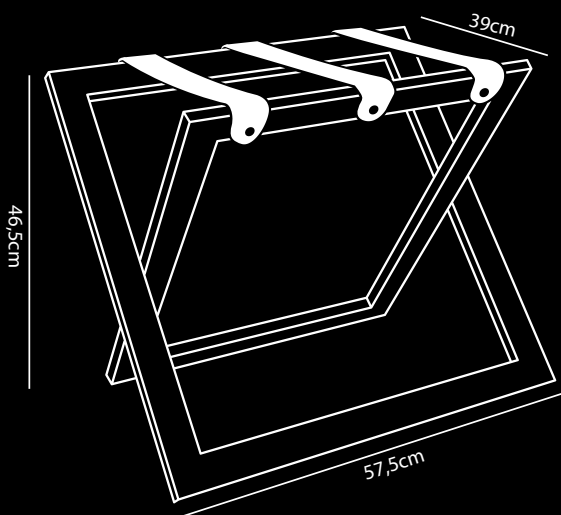

COMPACT

Reposa Maletas acero inoxidable

- Acero inoxidable con acabado cepillado
- Diseños con atención al detalle
- Plegable ultracompacto (5,5 cm)
- Tres resistentes correas intercambiables de nailon o piel genuina
- Con deslizadores para proteger el suelo
- Posibilidades Mix & Match (correas, madera, colores, ganchos de pared)
- Por cada 3 Reposas Maletas vendidos, se plantará 1 árbol en colaboración con weforest.org
- 2 años de garantía

dutch
DESIGN

Buy three
plant one tree
weforest.org

2
YEAR
WARRANTY

Solicita una oferta