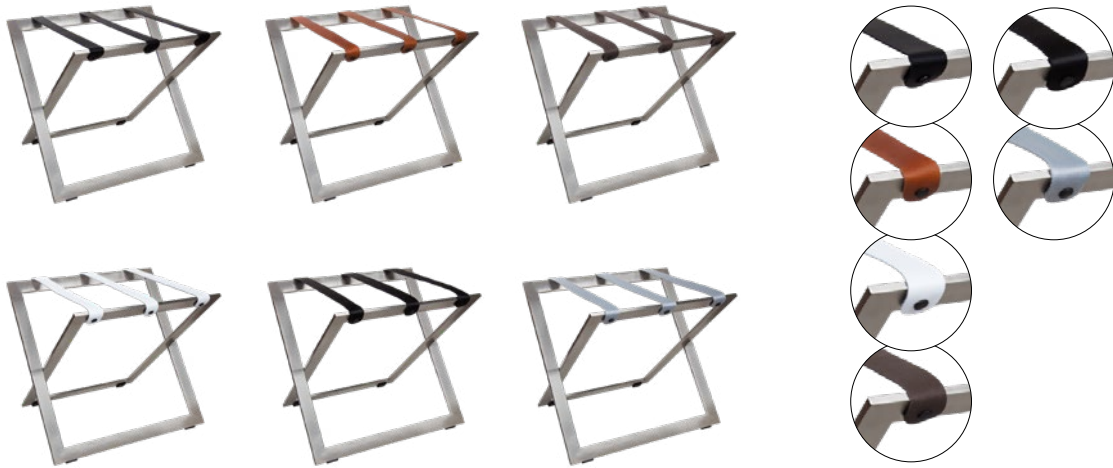

COMPACT

Reposa Maletas acero inoxidable

- Acero inoxidable con acabado cepillado
- Diseños con atención al detalle
- Plegable ultracompacto (5,5 cm)
- Tres resistentes correas intercambiables de nailon o piel genuina
- Con deslizadores para proteger el suelo
- Posibilidades Mix & Match (correas, madera, colores, ganchos de pared)
- Por cada 3 Reposas Maletas vendidos, se plantará 1 árbol en colaboración con weforest.org
- 2 años de garantía

Color del marco

Acero inoxidable con acabado cepillado

Reposa Maletas Colores de cinta

Nylon negro

Nylon gris

Cuero negro

Cuero cognac

Cuero gris

Cuero blanco

Opciones extra:

Bordado de logotipo

Percha de pared

Haz clic aquí para más información

eye4 detail...