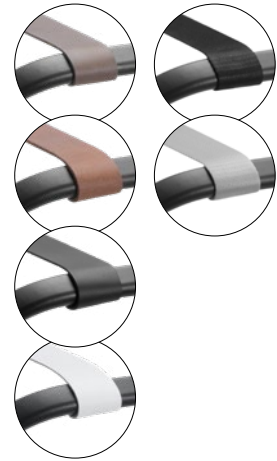

TRAVELER

Reposa Maletas acero

- Acero soldado con acabado de pintura en polvo negro
- Diseños con atención al detalle
- Compacto plegable (7cm)
- Tres resistentes correas intercambiables de nailon o piel genuina
- Con deslizadores para proteger el suelo
- Posibilidades Mix & Match (correas, madera, colores, ganchos de pared)
- Por cada 3 Reposa Maletas vendidos, se plantará 1 árbol en colaboración con weforest.org
- 2 años de garantía

Color del marco

Acero negro

+

Reposamaletas Colores de cinta

Nylon negro

Nylon gris

Cuero negro

Cuero cognac

Cuero gris

Cuero blanco

Opciones extra:

Bordado de logotipo

Percha de pared

Haz clic aquí para más información

eye4 detail...