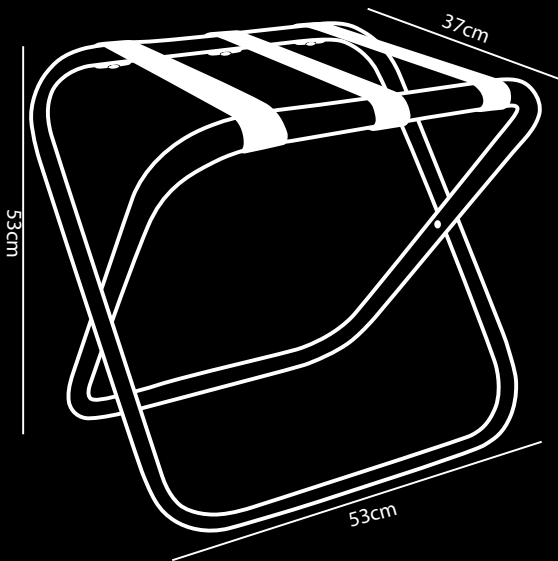

TRAVELER

Reposa Maletas acero

- Acero soldado con acabado de pintura en polvo negro
- Diseños con atención al detalle
- Compacto plegable (7cm)
- Tres resistentes correas intercambiables de nailon o piel genuina
- Con deslizadores para proteger el suelo
- Posibilidades Mix & Match (correas, madera, colores, ganchos de pared)
- Por cada 3 Reposa Maletas vendidos, se plantará 1 árbol en colaboración con weforest.org
- 2 años de garantía

dutch
DESIGN

Buy three
plant one tree
weforest.org

2
YEAR
WARRANTY

Solicita una oferta