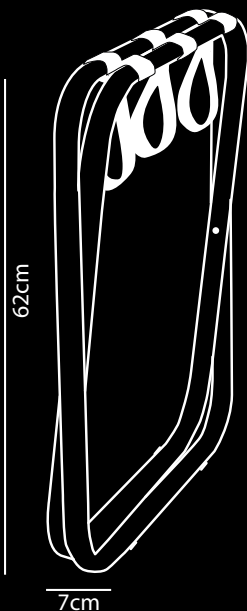

TRAVELER

Reposa Maletas acero

- Acero soldado con acabado de pintura en polvo negro
- Diseños con atención al detalle
- Compacto plegable (7cm)
- Tres resistentes correas intercambiables de nailon o piel genuina
- Con deslizadores para proteger el suelo
- Posibilidades Mix & Match (correas, madera, colores, ganchos de pared)
- Por cada 3 Reposa Maletas vendidos, se plantará 1 árbol en colaboración con weforest.org
- 2 años de garantía

dutch
DESIGN

Buy three
plant one tree
weforest.org

2
YEAR
WARRANTY

Solicita una oferta