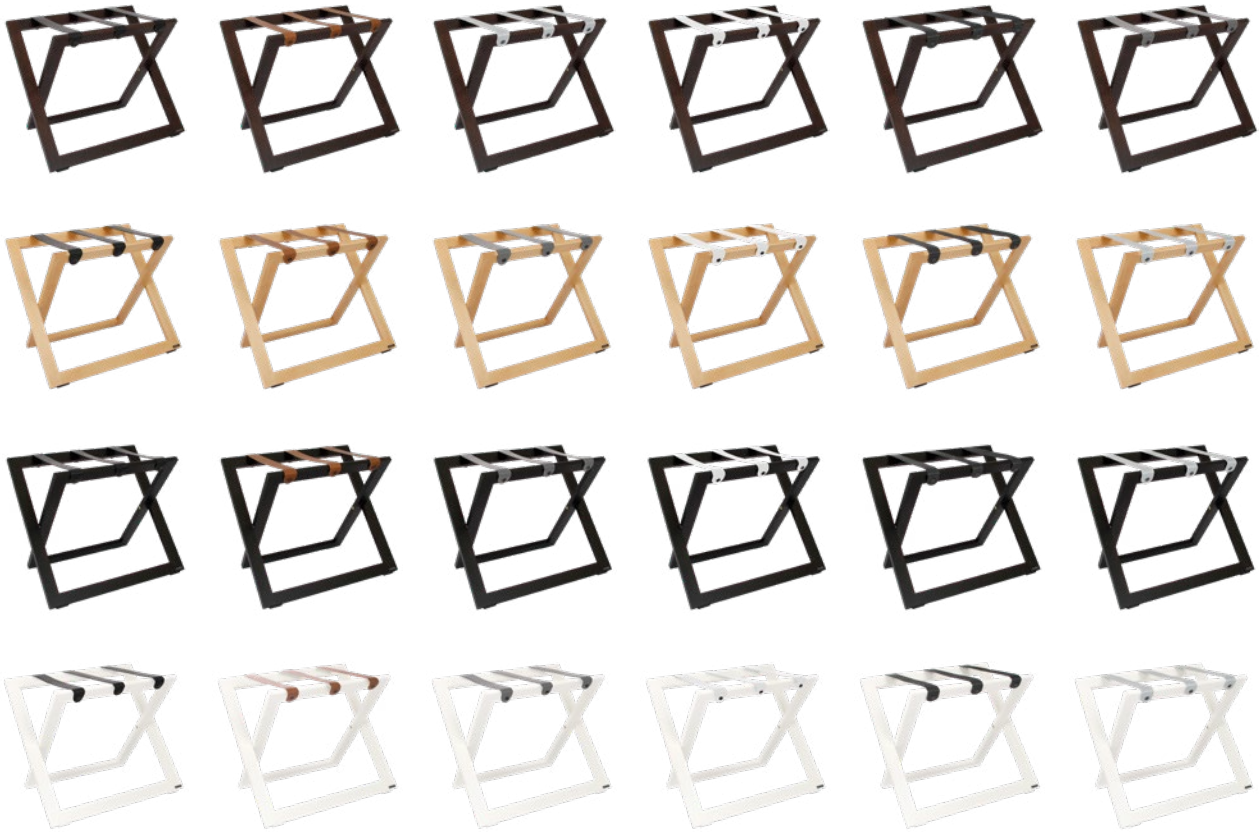

## Reposa Maletas Colores de madera

Madera de haya natural   Madera de haya nogal   Madera de haya negro   Madera de haya blanco

## Reposa Maletas Colores de cinta

Nylon negro   Nylon gris   Cuero negro   Cuero cognac   Cuero gris   Cuero blanco