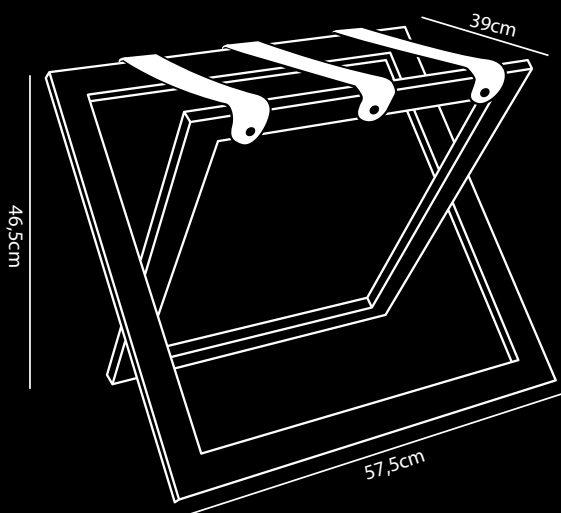

COMPACT

Reposa Maletas

- Fabricado en madera de haya maciza
- Hecho en Europa
- Diseños con atención al detalle
- Plegable ultracompacto (5,5 cm)
- Tres resistentes correas intercambiables de nailon o piel genuina
- Con deslizadores para proteger el suelo
- Posibilidades Mix & Match (correas, madera, colores, ganchos de pared)
- Por cada 3 reposa maletas vendidos, se plantará 1 árbol en colaboración con weforest.org
- 2 años de garantía

MADE IN
EU

dutch
DESIGN

Buy three
plant one tree
weforest.org

2
YEAR
WARRANTY

Solicita una oferta