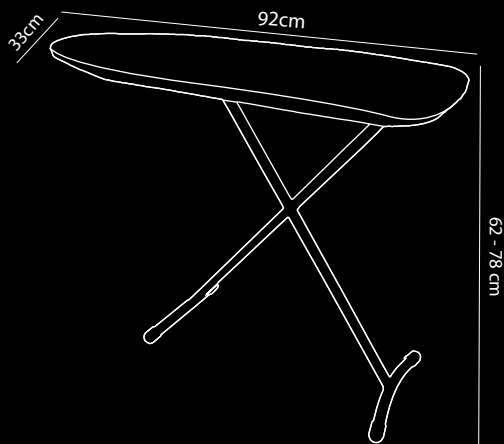

EASY

Tabla de planchar

- Base de acero – Color negro
- Compacto y ligero
- Cubierta elástica ignífuga
- Capa de fieltro extragruesa para una mayor comodidad al planchar
- Altura ajustable en 7 niveles de 62 a 78 cm
- Robusto y estable
- Bastidor equipado con un sistema antirrobo

OPCIONAL

- Soporte de plancha giratorio de 360°, Plancha de vapor, Plancha en seco, Soporte Gancho de pared + soporte de plancha

dutch
DESIGN

Buy three
plant one tree
weforest.org

2
YEAR
WARRANTY

Solicita una oferta