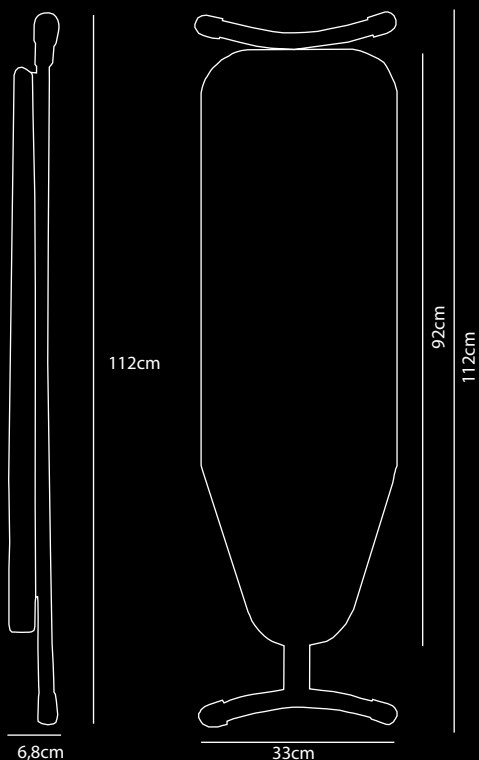

EASY

Tabla de planchar

- Base de acero – Color negro
- Compacto y ligero
- Cubierta elástica ignífuga
- Capa de fieltro extragruesa para una mayor comodidad al planchar
- Altura ajustable en 7 niveles de 62 a 78 cm
- Robusto y estable
- Bastidor equipado con un sistema antirrobo

OPCIONAL

- Soporte de plancha giratorio de 360°, Plancha de vapor, Plancha en seco, Soporte Gancho de pared + soporte de plancha

dutch
DESIGN

Buy three
plant one tree
weforest.org

2
YEAR
WARRANTY

Solicita una oferta