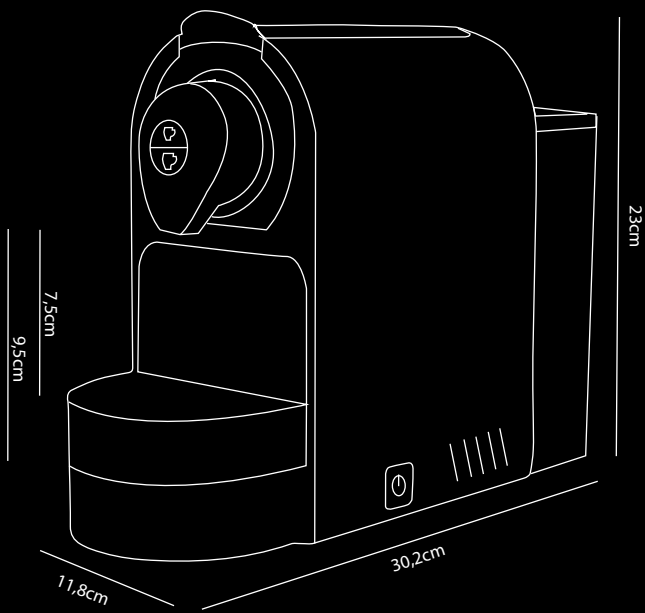

CUP Machine Nespresso 0,8L

- Fabriqué en ABS résistant à la chaleur en noir
- 0,8 litre
- 1 400 W
- 220~240 V et 50 Hz
- Approuvé CE, GS et RoHS
- Compatible avec les capsules Nespresso
- Réservoir d'eau facile à retirer
- Chauffage rapide (30 secondes)
- Longueur du cordon 110cm
- Support de tasse réglable (pour petites et grandes tasses à café)
- Isolation électrique : Classe 1
- Protection contre l'ébullition à sec
- Avec voyant lumineux
- Disponible avec prise européenne, prise britannique et adaptateur suisse
- 2 ans de garantie

2
YEAR
WARRANTY

Taille (L x P x H) 11.8 x 30.2 x 23cm

Plus d'in-
formations
Machine à
café

eye4
detail...