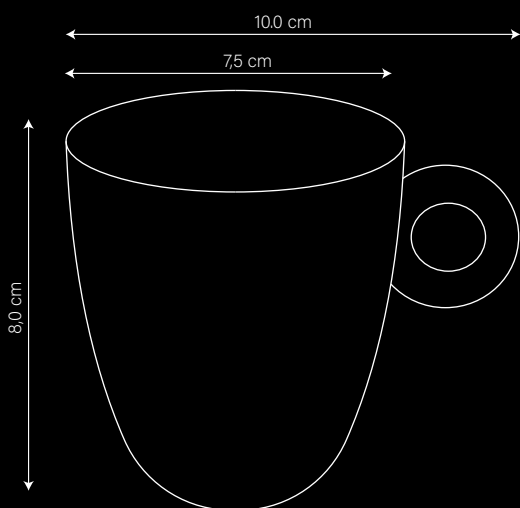

COSI

Tasse à café 19cl

- Fabriqué en porcelaine (résistant aux rayures et au lave-vaisselle)
- Disponible dans les couleurs blanc, noir, orange et rouge
- Contenu 19cl
- Dimensions encm : (Dia x H) 7.5 x 8cm
- L'impression du logo est possible à l'intérieur, à l'extérieur et au bas des bonnets

MADE IN
EU

Taille : D7.5 x H8cm

Tasse à café d'hôtel

Plus de
tasses ou de
verres

Tasse à café d'hôtel
avec logo imprimé

Demander une offre