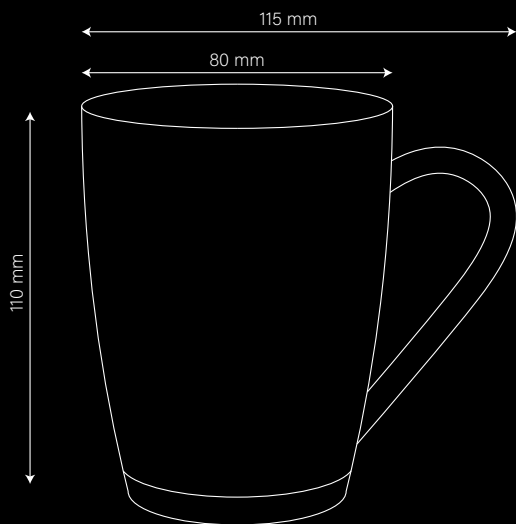

TOUCH

Verre à Thé 32cl

- Fabriqué en verre trempé (passe au lave-vaisselle)
- Contenu 32cl
- Dimensions en mm : (Dia x H) 80 x 110 mm
- La gravure du logo est possible à l'extérieur des verres

MADE IN
EU

Taille : D80 x H110 mm

Verre à thé d'hôtel

Plus de
tasses ou de
verres

Verre à thé d'hôtel
avec logo gravé

Toujours à l'assaut l'inventif parfait