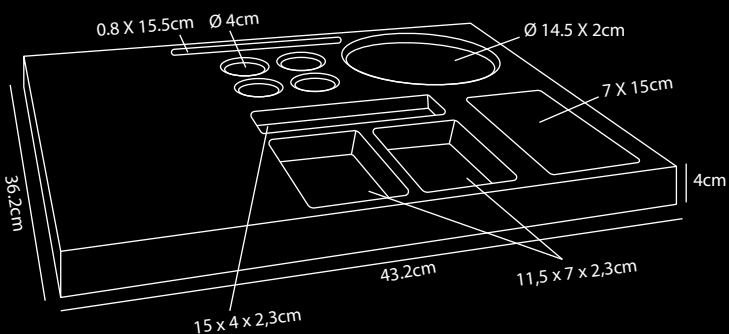

VENEZIA

Plateau d'accueil Plastique ABS

- Fabriqué en ABS résistant à la chaleur en noir mat
- Conçu avec le souci du détail
- Convient pour machine à café, bouilloire et verres ou tasses à thé
- Bac d'égouttage amovible en acier inoxydable
- La base de la bouilloire est intégrée dans le plateau
- Système antivol pour le cordon de la bouilloire
- Compartiments pour condiments et 4 capsules de café
- En option : porte-brochure A5
- Avec 4 patins de protection des meubles sur le fond du plateau
- Options Mix & Match (Porte-brochures A5, Bouilloires diverses, Machine à café, Tasses ou Verres)
- Avec l'achat de chaque lot de 3 produits Rootz, Rootz plantera un arbre en coopération avec weforest.org
- Garantie de 2 ans

dutch
DESIGN

Buy three
plant one tree
weforest.org

2
YEAR
WARRANTY