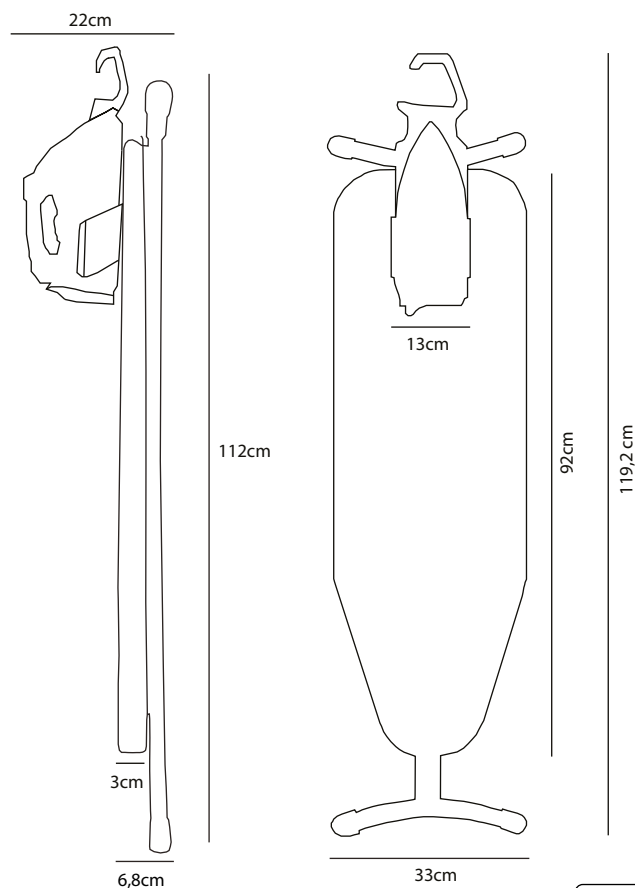

EASY

Centre de repassage Set fer à repasser

Table à repasser • Support de fer • Fer à repasser

TABLE À REPASSER AVEC SUPPORT

- Châssis en acier – Couleur noire
- Compact et léger
- Housse élastique ignifuge
- Couche de feutre très épaisse pour plus de confort de repassage
- Hauteur réglable sur 7 niveaux de 62 à 78 cm
- Robuste et stable
- Châssis équipé d'un système antivol
- Avec support de fer rotatif à 360°

FER À REPASSER

- Puissance : 1000 W | Tension : 220 ~ 240 V | Fréquence: 50/60Hz
- Approuvé CE, CB, GS et RoHS
- Le matériau de la semelle est antiadhésif
- Thermostat réglable et régulateur de vapeur
- Protection contre la surchauffe
- Voyant rouge 'en cours d'utilisation'
- Temps de chauffe rapide avec des performances élevées
- Poignée ergonomique
- Compact et léger
- La connexion du câble peut être tournée à 360°
- Longueur du cordon 3 mètres
- Poids : 725 grammes
- Détecteur de mouvement avec arrêt automatique (après 30 secondes en position horizontale et sinon en cours d'utilisation et après 8 minutes en position verticale)
- Disponible avec prise européenne, prise britannique et Adaptateur suisse