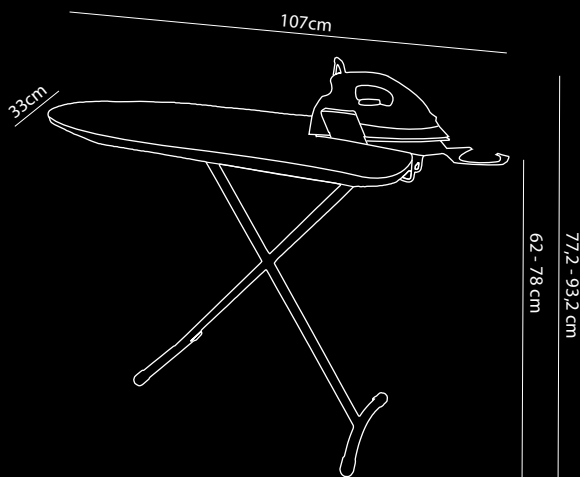

EASY

Centre de repassage Set fer à repasser

Table à repasser • Support de fer • Fer à repasser

TABLE À REPASSER AVEC SUPPORT

- Châssis en acier – Couleur noire
- Compact et léger
- Housse élastique ignifuge
- Couche de feutre très épaisse pour plus de confort de repassage
- Hauteur réglable sur 7 niveaux de 62 à 78 cm
- Robuste et stable
- Châssis équipé d'un système antivol
- Avec support de fer rotatif à 360°

FER À REPASSER

- Puissance : 1000 W | Tension : 220 ~ 240 V | Fréquence: 50/60Hz
- Approuvé CE, CB, GS et RoHS
- Le matériau de la semelle est antiadhésif
- Thermostat réglable et régulateur de vapeur
- Protection contre la surchauffe
- Voyant rouge 'en cours d'utilisation'
- Temps de chauffe rapide avec des performances élevées
- Poignée ergonomique
- Compact et léger
- La connexion du câble peut être tournée à 360°
- Longueur du cordon 3 mètres
- Poids : 725 grammes
- Détecteur de mouvement avec arrêt automatique (après 30 secondes en position horizontale et sinon en cours d'utilisation et après 8 minutes en position verticale)
- Disponible avec prise européenne, prise britannique et Adaptateur suisse