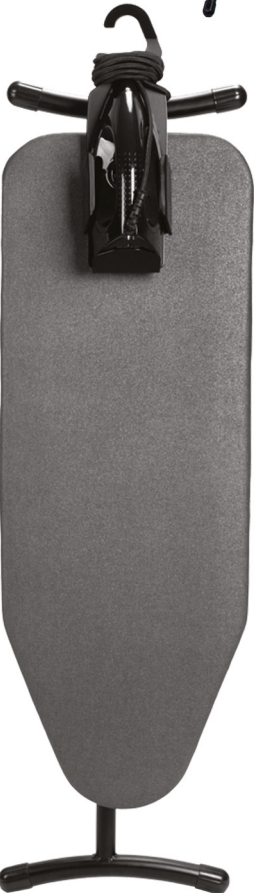

+

eye⁴
detail...

Cliquez ici
pour plus
d'informa-
tions