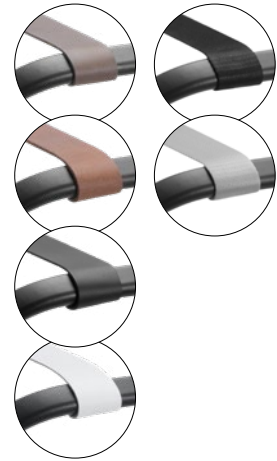

# mix & match...

**rootz**  
Dutch design hotel products...

*Toujours à l'assaut de la perfection*

Cliquez  
ici pour plus  
d'informa-  
tions

Couleur du cadre

Acier  
noir

+

Porte-bagages Couleurs des Sangles

Nylon  
noir

Nylon  
gris

Cuir  
noir

Cuir  
cognac

Cuir  
gris

Cuir  
blanc