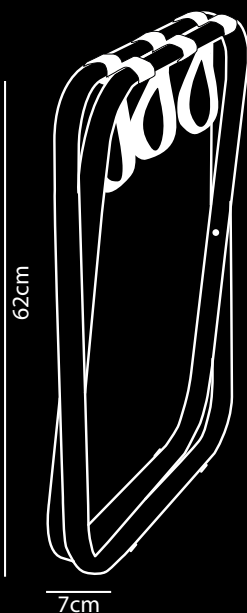

TRAVELER

Porte-bagages en acier noir

- Acier avec revêtement en poudre noire
- Conçu avec le souci du détail
- Compacte pliable (7cm)
- Trois sangles interchangeable robustes en nylon ou en cuir véritable
- Avec patins pour protéger le sol
- Possibilités de Mix & Match (sangles, bois, couleurs, crochets muraux)
- Pour 3 porte-bagages vendus, 1 arbre sera planté en collaboration avec weforest.org
- 2 ans de garantie

dutch
DESIGN

Buy three
plant one tree
weforest.org

2
YEAR
WARRANTY

Demander une offre