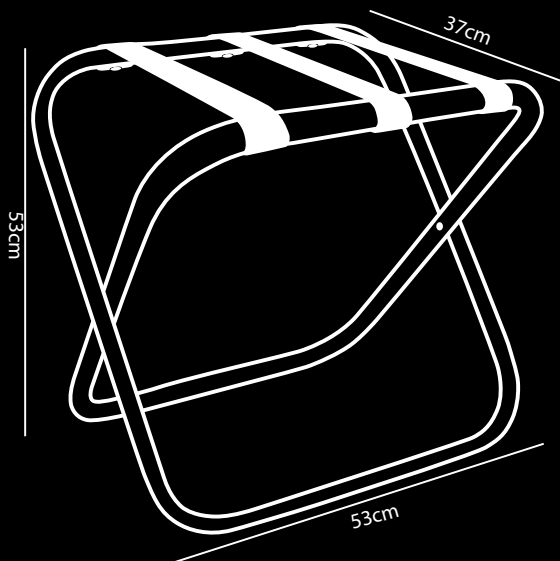

TRAVELER

Porte-bagages en acier noir

- Acier avec revêtement en poudre noire
- Conçu avec le souci du détail
- Compacte pliable (7cm)
- Trois sangles interchangeable robustes en nylon ou en cuir véritable
- Avec patins pour protéger le sol
- Possibilités de Mix & Match (sangles, bois, couleurs, crochets muraux)
- Pour 3 porte-bagages vendus, 1 arbre sera planté en collaboration avec weforest.org
- 2 ans de garantie

dutch
DESIGN

Buy three
plant one tree
weforest.org

2
YEAR
WARRANTY

Demander une offre