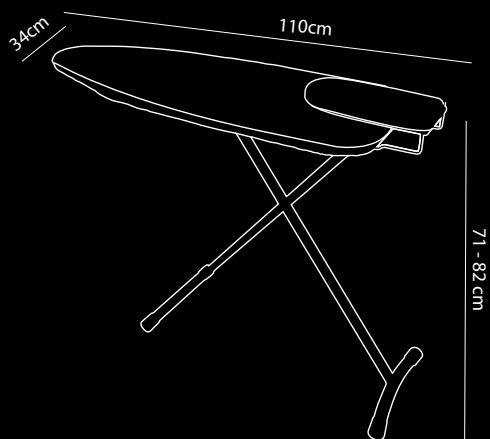

STORE

Planche a repasser

- Base en acier – Couleur Noir
- Compact et léger
- Hauteur réglable sur 4 niveaux de 71 à 82 cm
- Avec crochet de suspension. (crochet pliant, peut être utilisé avec ou sans crochet)
- Robuste et stable
- Porte-fer noir

OPTIONNEL

- Fer à vapeur 1600 W, support crochet mural + Support plancha à repasser et support fe

dutch
DESIGN

Buy three
plant one tree
weforest.org

2
YEAR
WARRANTY

133cm avec
crochet
124,5cm sans
crochet

29cm

124,5cm

Demander une offre

Cliquez
ici pour plus
d'informa-
tions

Couleur
du cadre

Acier
Noir

Couleur de la
couverture
élastique

Tissu
Anthracite

Former l'assortiment parfait