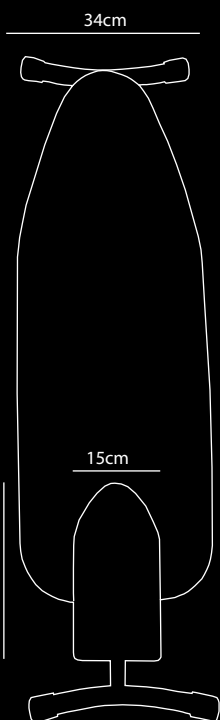

STORE

Planche a repasser

- Base en acier – Couleur Noir
- Compact et léger
- Hauteur réglable sur 4 niveaux de 71 à 82 cm
- Avec crochet de suspension. (crochet pliant, peut être utilisé avec ou sans crochet)
- Robuste et stable
- Porte-fer noir

OPTIONNEL

- Fer à vapeur 1600 W, support crochet mural + Support plancha à repasser et support fe

dutch
DESIGN

Buy three
plant one tree
weforest.org

2
YEAR
WARRANTY

133cm avec
crochet
124,5cm sans
crochet

29cm

124,5cm

Demander une offre

Cliquez
ici pour plus
d'informa-
tions

Couleur
du cadre

Acier
Noir

Couleur de la
couverture
élastique

Tissu
Anthracite

Former l'assortiment parfait