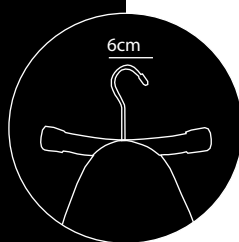

STORE

Planche a repasser

- Base en acier – Couleur Noir
- Compact et léger
- Hauteur réglable sur 4 niveaux de 71 à 82 cm
- Avec crochet de suspension. (crochet pliant, peut être utilisé avec ou sans crochet)
- Robuste et stable
- Porte-fer noir

OPTIONNEL

- Fer à vapeur 1600 W, support crochet mural + Support plancha à repasser et support fe

dutch
DESIGN

Buy three
plant one tree
weforest.org

2
YEAR
WARRANTY

133cm avec
crochet
124,5cm sans
crochet

29cm

124,5cm

Demander une offre

Cliquez
ici pour plus
d'informa-
tions

Couleur
du cadre

Acier
Noir

Couleur de la
couverture
élastique

Tissu
Anthracite

Former l'assortiment parfait