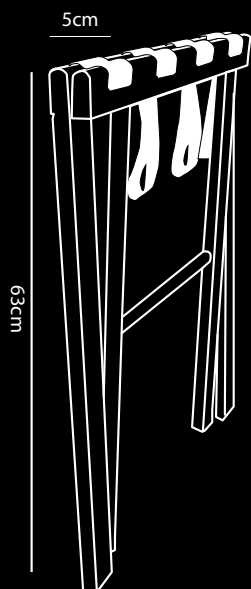

CLASSIC

Porte-bagages Bois de Hêtre

- En bois de hêtre massif
- Fabriqué en Europe
- Conçu avec le souci du détail
- Pliable ultra compact (5 cm)
- Trois sangles robustes en nylon
- Avec patins pour protéger le sol
- Possibilités de Mix & Match (crochets muraux)
- Pour 3 porte-bagages vendus, 1 arbre sera planté en collaboration avec weforest.org
- 2 ans de garantie

MADE IN
EU

dutch
DESIGN

Buy three
plant one tree
weforest.org

2
YEAR
WARRANTY

Demander une offre