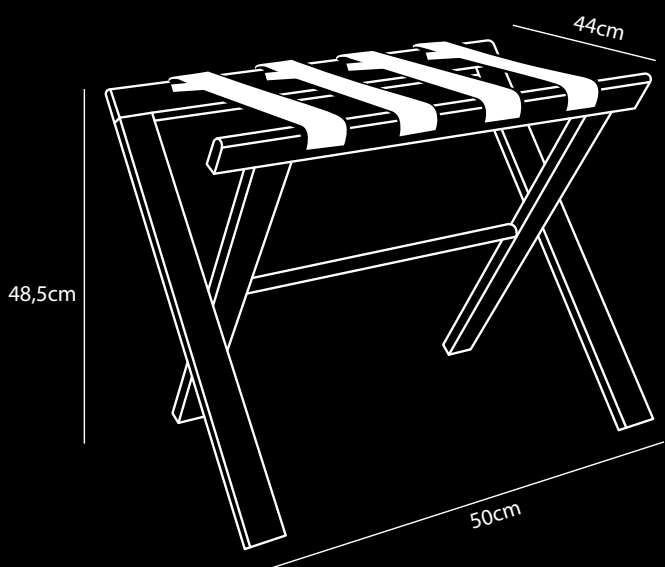

CLASSIC

Porte-bagages Bois de Hêtre

- En bois de hêtre massif
- Fabriqué en Europe
- Conçu avec le souci du détail
- Pliable ultra compact (5 cm)
- Trois sangles robustes en nylon
- Avec patins pour protéger le sol
- Possibilités de Mix & Match (crochets muraux)
- Pour 3 porte-bagages vendus, 1 arbre sera planté en collaboration avec weforest.org
- 2 ans de garantie

MADE IN
EU

dutch
DESIGN

Buy three
plant one tree
weforest.org

2
YEAR
WARRANTY

Demander une offre