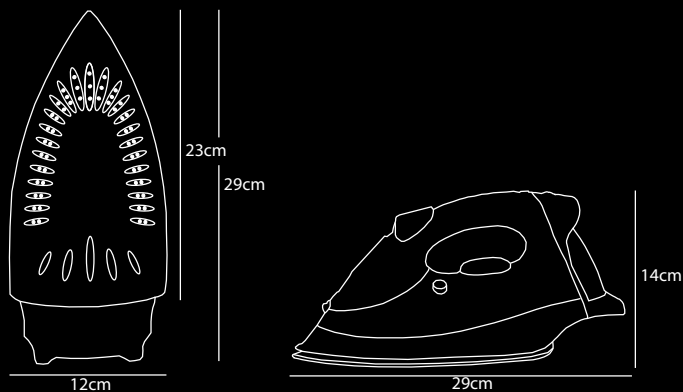

STEAM Vapeur 1600W

- Puissance : 1 600 W | Tension : 220 ~ 240 V | Fréquence: 50/60Hz
- Approuvé CE, CB, GS et RoHS
- Le matériau de la semelle est antiadhésif
- Thermostat réglable et régulateur de vapeur
- Protection contre la surchauffe
- Voyant rouge "en cours d'utilisation"
- Temps de chauffe rapide avec des performances élevées
- Jet de vapeur puissant, à la fois vertical et horizontal
- Système auto-nettoyant et technologie Anti-Calc
- La connexion du câble peut être tournée à 360 °
- Longueur du cordon 3 mètres
- Poids : 1,1 kg | Contenu du réservoir d'eau : 200 ml
- Détecteur de mouvement avec arrêt automatique (après 30 secondes en position horizontale et lorsqu'il n'est pas en utilisation et après 8 minutes en position verticale)
- Disponible avec prise européenne, prise britannique et Adaptateur suisse

dutch
DESIGN

Buy three
plant one tree
weforest.org

2
YEAR
WARRANTY

**eye4
detail...**