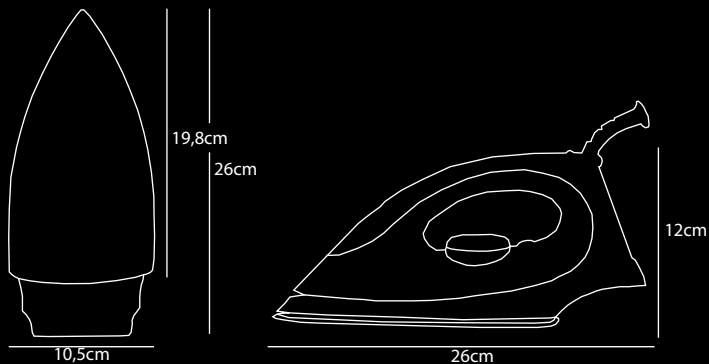

Couleur

Plastique
Noir & gris

Cliquez
ici pour plus
d'informations

dutch
DESIGN

Buy three
plant one tree
weforest.org

2
YEAR
WARRANTY

eye4
detail...

Demander une offre