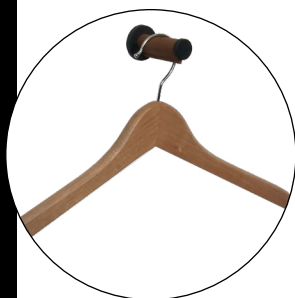

eye4
detail...