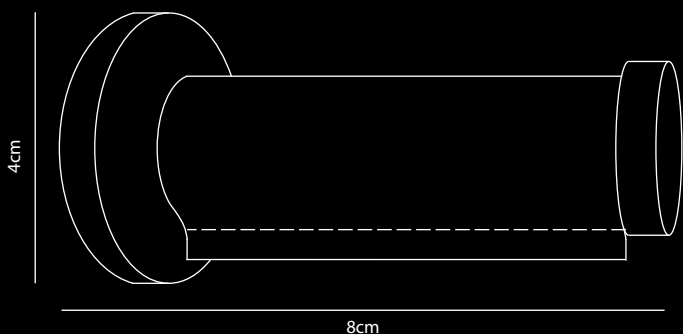

HOOK

Crochet mural

- Pour accrocher les rootz compact porte-bagages au mur
- Pour accrocher la rootz store planche à repasser au mur ou dans le placard
- Comme crochet décoratif dans les chambres d'hôtel pour suspendre des cintres

dutch
DESIGN

Buy three
plant one tree
weforest.org

2
YEAR
WARRANTY