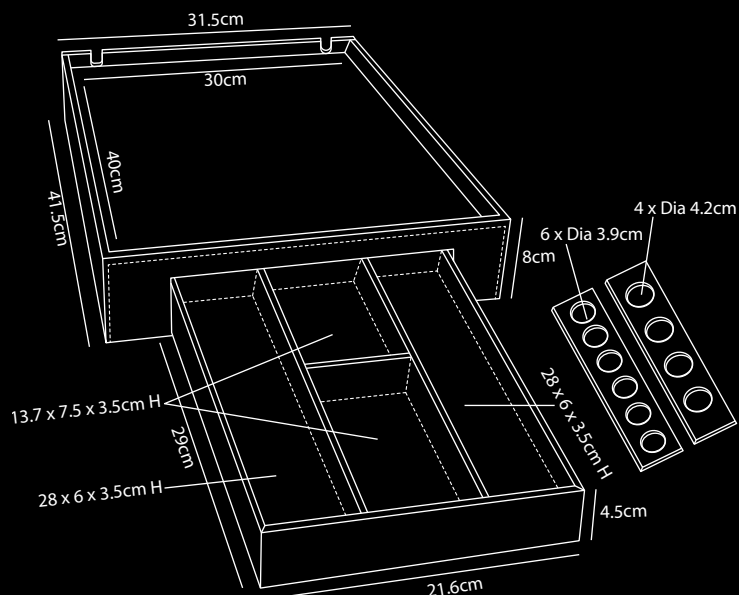

NAPOLI

Plateau d'accueil en cuir artificiel

- Fabriqué en similicuir (PU) durable, disponible en noir élégant avec coutures noires
- Conçu avec le souci du détail
- Convient pour machine à café, bouilloire et verres ou tasses à thé
- Le plateau dispose d'un grand tiroir pour un stockage sans poussière des condiments
- Equipé de 2 incrustations amovibles pour contenir 2 types de capsules Nespresso
- Guidage du c/v/ble (vers la gauche, la droite et l'arrière)
- Avec 4 patins de protection des meubles sur le fond du plateau
- Options mix & match : (Bouilloires diverses, Machine à café, Tasses ou Verres)
- Avec l'achat de chaque lot de 3 produits Rootz, Rootz plantera un arbre en coopération avec weforest.org
- 2 ans de garantie

dutch
DESIGN

Buy three
plant one tree
weforest.org

2
YEAR
WARRANTY