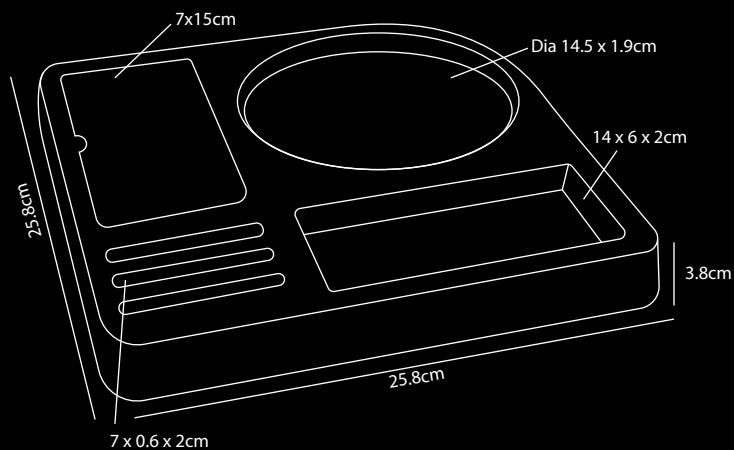

MILANO

Plateau d'accueil Plastique ABS

- Fabriqué en ABS résistant à la chaleur avec une finition de structure en bois en noir
- Conçu avec le souci du détail
- Convient pour bouilloire et verres ou tasses à thé
- Bac d'égouttage amovible en acier inoxydable
- La base de la bouilloire est intégrée dans le plateau
- Système antivol pour le cordon de la bouilloire
- Compartiments pour sachets de thé et accessoires
- Avec 4 patins de protection des meubles sur le fond du plateau
- Options Mix & Match (Bouilloires diverses, Tasses ou Verres)
- Avec l'achat de chaque lot de 3 produits Rootz, Rootz plantera un arbre en coopération avec weforest.org
- Garantie de 2 ans

dutch
DESIGN

Buy three
plant one tree
weforest.org

2
YEAR
WARRANTY