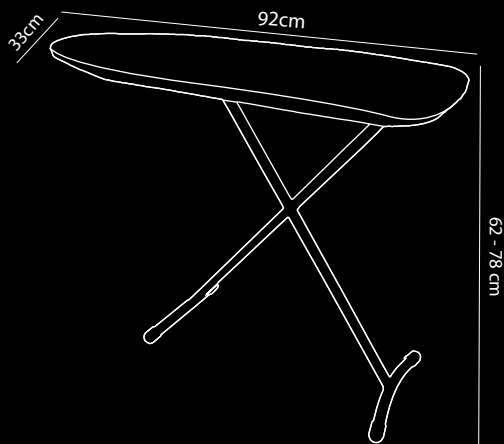

EASY

Planche a repasser

- Compact et léger
- Housse élastique ignifuge
- Couche de feutre très épaisse pour plus de confort de repassage
- Hauteur réglable sur 7 niveaux de 62 à 78 cm
- Robuste et stable
- Châssis équipé d'un système antivol

OPTIONNEL

- Support de fer rotatif à 360°, fer à vapeur, fer à repasser, crochet mural + support de fer

dutch
DESIGN

Buy three
plant one tree
weforest.org

2
YEAR
WARRANTY

Demander une offre