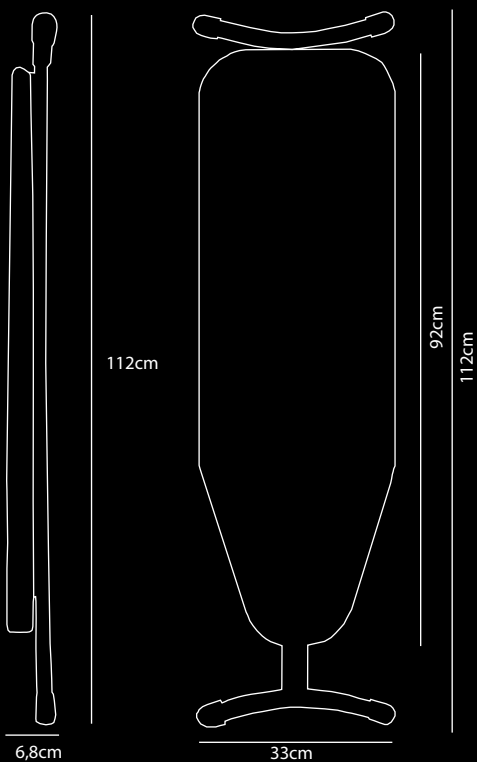

EASY

Planche a repasser

- Compact et léger
- Housse élastique ignifuge
- Couche de feutre très épaisse pour plus de confort de repassage
- Hauteur réglable sur 7 niveaux de 62 à 78 cm
- Robuste et stable
- Châssis équipé d'un système antivol

OPTIONNEL

- Support de fer rotatif à 360°, fer à vapeur, fer à repasser, crochet mural + support de fer

dutch
DESIGN

Buy three
plant one tree
weforest.org

2
YEAR
WARRANTY

Demander une offre