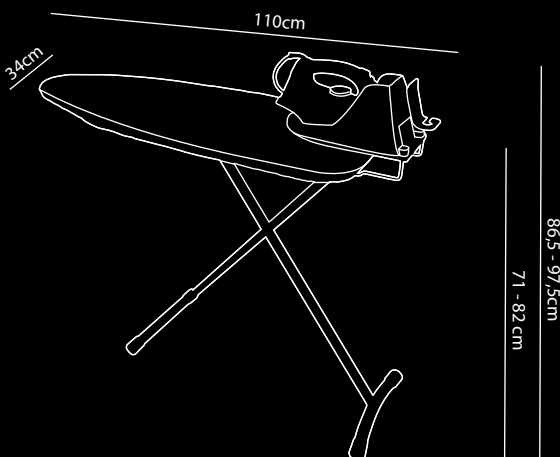

STORE

Centre de repassage Set Vapeur

Table à repasser • Support de fer • Fer à vapeur

- Base en acier – Couleur Noir
- Compact et léger
- Hauteur réglable sur 4 niveaux de 71 à 82cm
- Avec crochet de suspension. (crochet pliant, peut être utilisé avec ou sans crochet)
- Robuste et stable
- Porte-fer noir
- SUPPORT crochet mural et support de fer
- Support mural pour planche à repasser d'hôtel (pour montage mural OU pour montage sur la planche à repasser Rootz Store)
- Support pour fer

FER À VAPEUR

- Puissance : 1 600 W | Tension : 220 ~ 240 V | Fréquence: 50/60Hz
- Approuvé CE, CB, GS et RoHS
- Le matériau de la semelle est antiadhésif
- Thermostat réglable et régulateur de vapeur
- Protection contre la surchauffe
- Voyant rouge "en cours d'utilisation"
- Temps de chauffe rapide avec des performances élevées
- Jet de vapeur puissant, à la fois vertical et horizontal
- Système auto-nettoyant et technologie Anti-Calc
- La connexion du câble peut être tournée à 360 °
- Longueur du cordon 3 mètres
- Poids : 1,1 kg | Contenu du réservoir d'eau : 200 ml
- Détecteur de mouvement avec arrêt automatique (après 30 secondes en position horizontale et lorsqu'il n'est pas en utilisation et après 8 minutes en position verticale)
- Disponible avec prise européenne, prise britannique et Adaptateur suisse

133cm avec crochet
124,5cm sans crochet

Demander une offre

dutch
DESIGN

Buy three
plant one tree
weforest.org

2
YEAR
WARRANTY

Cliquez
ici pour plus
d'informa-
tions

Couleur
du cadre

Acier
Noir