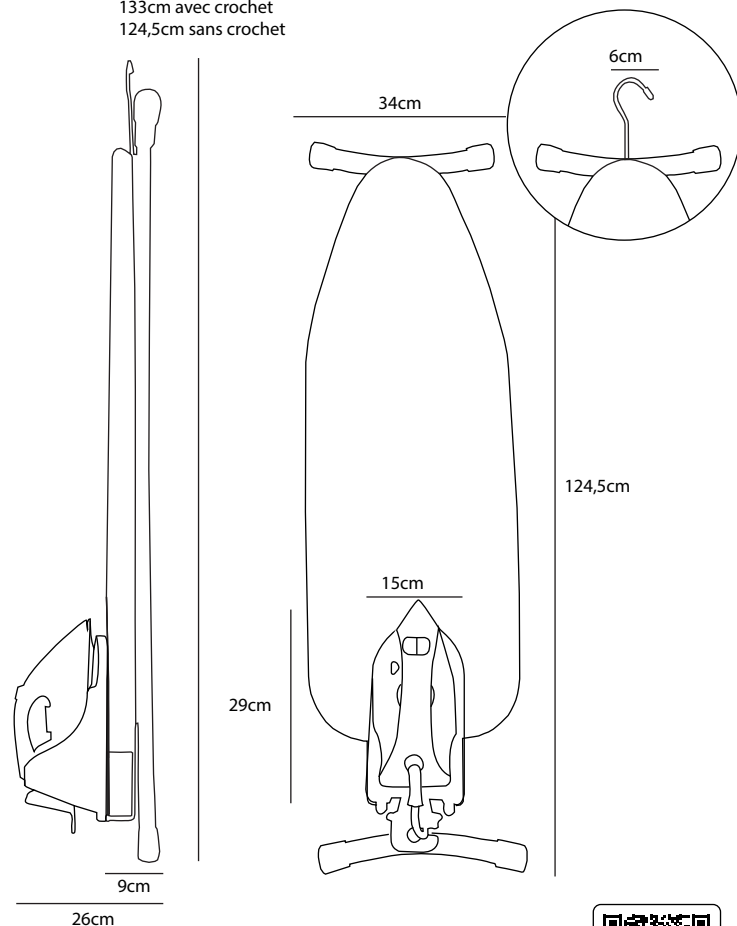

STORE

Centre de repassage Set Vapeur

Table à repasser • Support de fer • Fer à vapeur

- Base en acier – Couleur Noir
- Compact et léger
- Hauteur réglable sur 4 niveaux de 71 à 82cm
- Avec crochet de suspension. (crochet pliant, peut être utilisé avec ou sans crochet)
- Robuste et stable
- Porte-fer noir
- SUPPORT crochet mural et support de fer
- Support mural pour planche à repasser d'hôtel (pour montage mural OU pour montage sur la planche à repasser Rootz Store)
- Support pour fer

FER À VAPEUR

- Puissance : 1 600 W | Tension : 220 ~ 240 V | Fréquence: 50/60Hz
- Approuvé CE, CB, GS et RoHS
- Le matériau de la semelle est antiadhésif
- Thermostat réglable et régulateur de vapeur
- Protection contre la surchauffe
- Voyant rouge "en cours d'utilisation"
- Temps de chauffe rapide avec des performances élevées
- Jet de vapeur puissant, à la fois vertical et horizontal
- Système auto-nettoyant et technologie Anti-Calc
- La connexion du câble peut être tournée à 360 °
- Longueur du cordon 3 mètres
- Poids : 1,1 kg | Contenu du réservoir d'eau : 200 ml
- Détecteur de mouvement avec arrêt automatique (après 30 secondes en position horizontale et lorsqu'il n'est pas en utilisation et après 8 minutes en position verticale)
- Disponible avec prise européenne, prise britannique et Adaptateur suisse

133cm avec crochet
124,5cm sans crochet

Demander une offre

dutch
DESIGN

Buy three
plant one tree
weforest.org

2
YEAR
WARRANTY

Cliquez
ici pour plus
d'informa-
tions

Couleur
du cadre

Acier
Noir