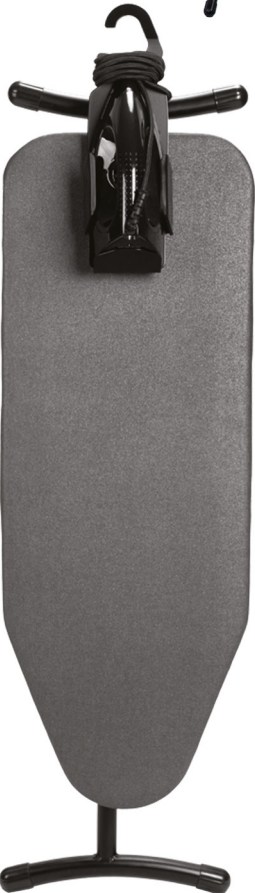

Klicken Sie hier für weitere Informationen

Rahmenfarbe

Farbe der elastischen Abdeckung

+

+

**eye4
detail...**

Klicken Sie hier für weitere Informationen

Finden Sie die perfekte Oberverkleidung