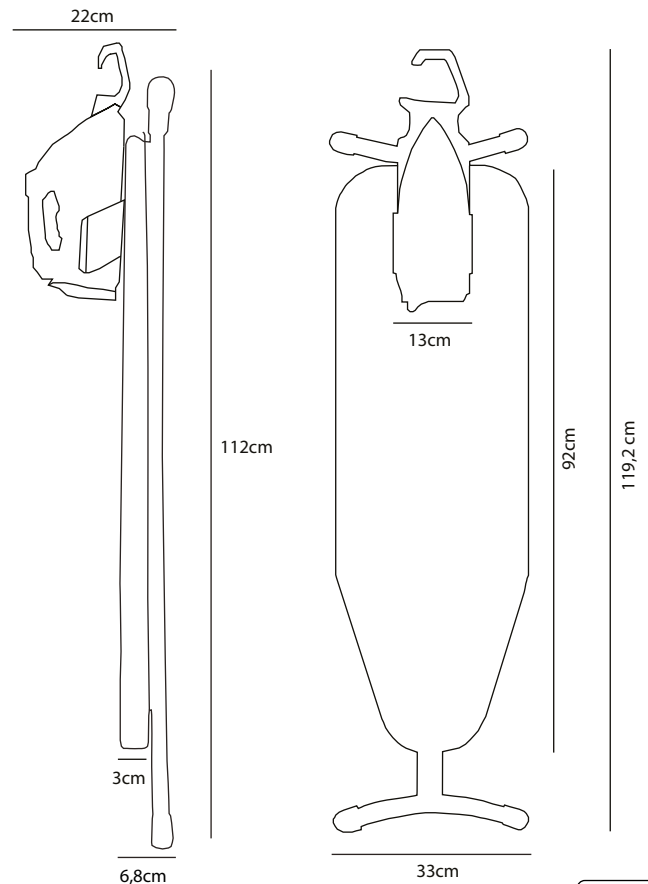

dutch
DESIGN

Buy three
plant one tree
weforest.org

2
YEAR
WARRANTY