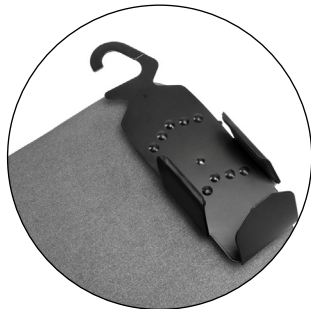

EASY

Hotel Bügelstation-set mit Trockenbügelleisen

Bügelbrett • Bügelleisen Organizer • Trockenbügelleisen

BÜGELBRETT MIT HALTER

- Stahl – Farbe schwarz
- Kompakt und leicht
- Feuerhemmende elastische Abdeckung
- Extra dicke Filzschicht für mehr Bügelkomfort
- Höhenverstellbar in 7 Stufen von 62 bis 78 cm
- Robust und stabil
- Rahmen mit Diebstahlsicherung ausgestattet
- Mit 360° drehbarem Bügelleisenhalter

Stoff Anthrazit

+

+

**eye4
detail...**

Klicken Sie hier für weitere Informationen

Finden Sie die perfekte Oberverkleidung