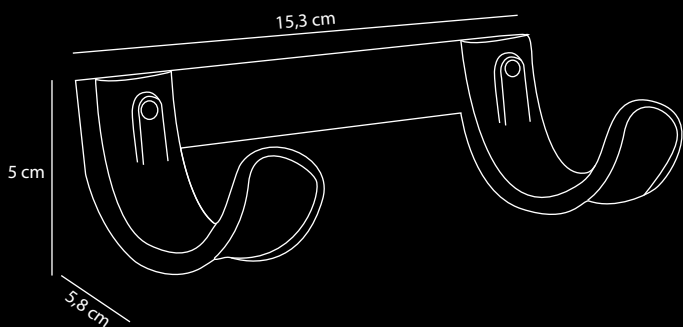

SUPPORT Wall Hook & Iron Holder

- Eisenhalter (zur Wandmontage ODER zur Montage auf dem Rootz Store Bügelbrett)
- Wandhaken zum Aufhängen des Bügelbretts

dutch
DESIGN

Buy three
plant one tree
weforest.org

2
YEAR
WARRANTY

Farbe

Plastik
schwarz

Klicken
Sie hier für
weitere
Informationen

**eye4
detail...**

Finden Sie die perfekte Vibereinstimmung