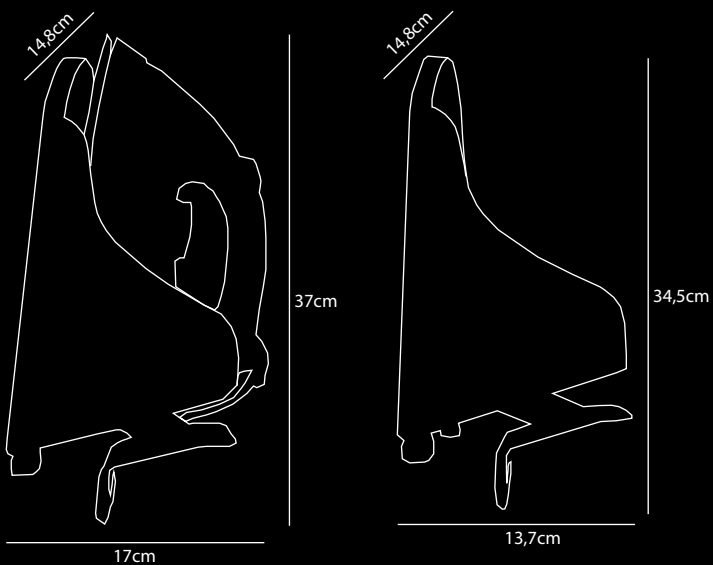

SUPPORT Wall Hook & Iron Holder

- Eisenhalter (zur Wandmontage ODER zur Montage auf dem Rootz Store Bügelbrett)
- Wandhaken zum Aufhängen des Bügelbretts

dutch
DESIGN

Buy three
plant one tree
weforest.org

2
YEAR
WARRANTY

Farbe

Plastik
schwarz

Klicken
Sie hier für
weitere
Informationen

**eye4
detail...**

Finden Sie die perfekte Vibereinstimmung