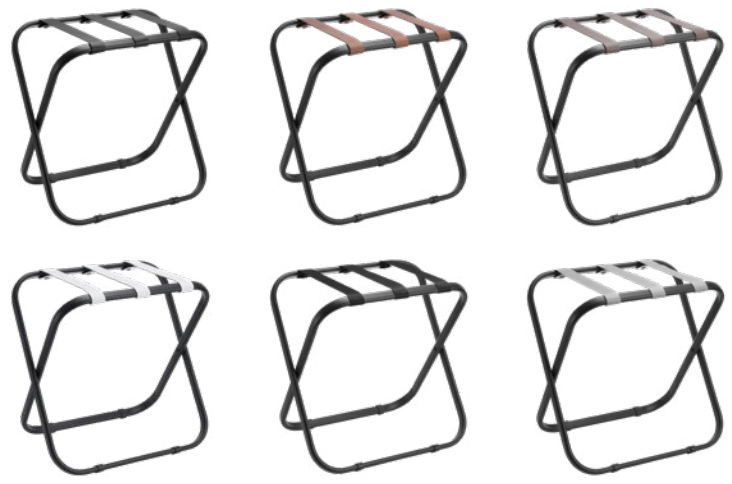

TRAVELER

Kofferablage schwarzer Stahl

- Stahl mit schwarzer Pulverbeschichtung
- Hergestellt mit Liebe zum Detail
- Kompakt faltbar (7cm)
- Drei starke auswechselbare Riemen aus Nylon oder echtem Leder
- Mit Gleitern zum Schutz des Bodens
- Mix & Match Möglichkeiten (Riemen, Holz, Farben, Wandhaken)
- Beim Kauf von 3 Kofferablagen gibt es 1 Baum gepflanzt in Zusammenarbeit mit weforest.org
- 2 Jahre Garantie

Rahmenfarbe

Schwarzer Stahl

+

Kofferablage Bandfarben

Nylon schwarz

Nylon grau

Lederriemen schwarz

Lederriemen cognac

Lederriemen grau

Lederriemen weiß

Zusätzliche Optionen:

Logo-Stickerei

Wandhaken

Klicken Sie hier für weitere Informationen

eye4 detail...

Ein Angebot anfordern