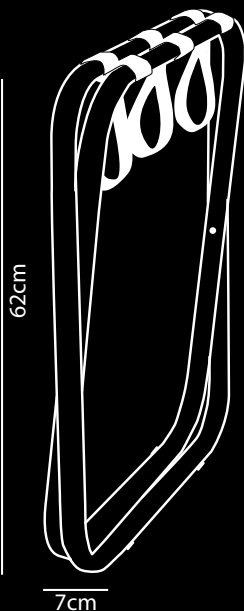

TRAVELER

Kofferablage schwarzer Stahl

- Stahl mit schwarzer Pulverbeschichtung
- Hergestellt mit Liebe zum Detail
- Kompakt faltbar (7cm)
- Drei starke auswechselbare Riemen aus Nylon oder echtem Leder
- Mit Gleitern zum Schutz des Bodens
- Mix & Match Möglichkeiten (Riemen, Holz, Farben, Wandhaken)
- Beim Kauf von 3 Kofferablagen gibt es 1 Baum gepflanzt in Zusammenarbeit mit weforest.org
- 2 Jahre Garantie

dutch
DESIGN

Buy three
plant one tree
weforest.org

2
YEAR
WARRANTY

Ein Angebot anfordern