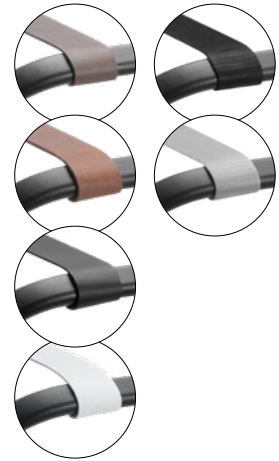

TRAVELER

Kofferablage schwarzer Stahl

- Stahl mit schwarzer Pulverbeschichtung
- Hergestellt mit Liebe zum Detail
- Kompakt faltbar (7cm)
- Drei starke auswechselbare Riemen aus Nylon oder echtem Leder
- Mit Gleitern zum Schutz des Bodens
- Mix & Match Möglichkeiten (Riemen, Holz, Farben, Wandhaken)
- Beim Kauf von 3 Kofferablagen gibt es 1 Baum gepflanzt in Zusammenarbeit mit weforest.org
- 2 Jahre Garantie

Rahmenfarbe

Schwarzer Stahl

+

Kofferablage Bandfarben

Nylon schwarz

Nylon grau

Lederriemen schwarz

Lederriemen cognac

Lederriemen grau

Lederriemen weiß

Zusätzliche Optionen:

Logo-Stickerei

Wandhaken

Klicken Sie hier für weitere Informationen

eye4 detail...

Ein Angebot anfordern