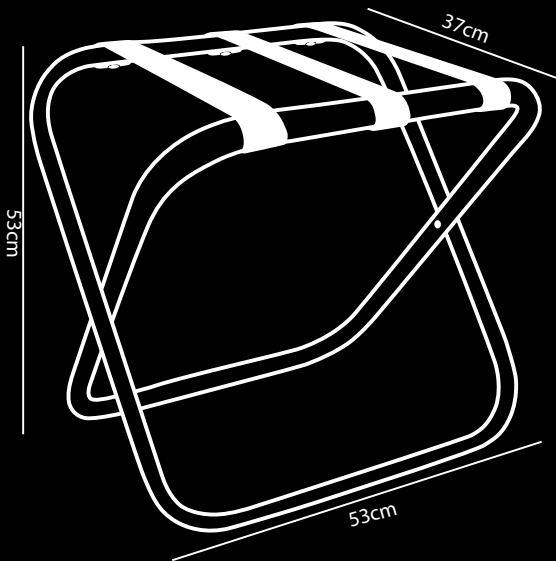

TRAVELER

Kofferablage schwarzer Stahl

- Stahl mit schwarzer Pulverbeschichtung
- Hergestellt mit Liebe zum Detail
- Kompakt faltbar (7cm)
- Drei starke auswechselbare Riemen aus Nylon oder echtem Leder
- Mit Gleitern zum Schutz des Bodens
- Mix & Match Möglichkeiten (Riemen, Holz, Farben, Wandhaken)
- Beim Kauf von 3 Kofferablagen gibt es 1 Baum gepflanzt in Zusammenarbeit mit weforest.org
- 2 Jahre Garantie

dutch
DESIGN

Buy three
plant one tree
weforest.org

2
YEAR
WARRANTY

Ein Angebot anfordern