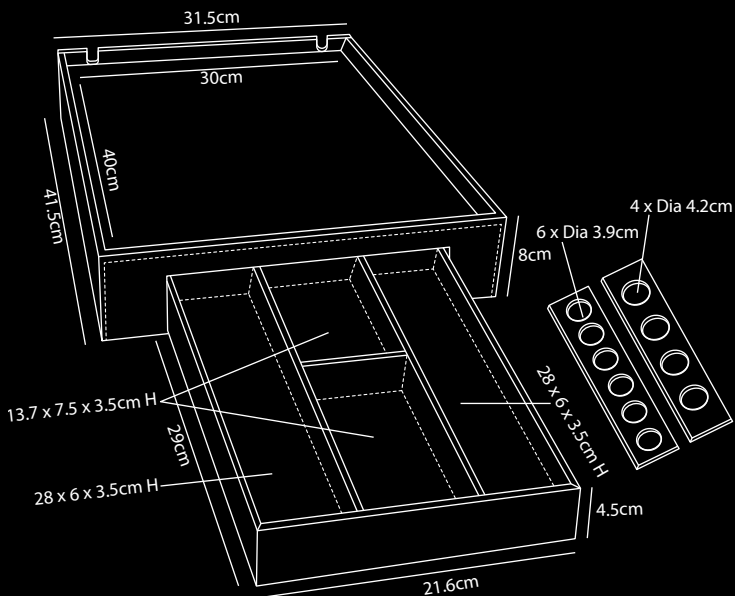

NAPOLI

Willkommenstablrett aus Kunstleder

- Hergestellt aus Kunstleder (PU), erhältlich in stilvollem Schwarz mit schwarzen Nähten
- Mit viel Liebe zum Detail entworfen
- Geeignet für Kaffeemaschine, Wasserkocher und Teegläser oder -tassen
- Das Tablett hat eine Große Schublade zur staubfreien Aufbewahrung von Zutaten
- 2 herausnehmbare einlagen für Nespresso-Kapseln
- Kabelführung an 3 Seiten. links, rechts und rückwärts
- Mit 4 Möbelenschutzgleitern am Tablettboden
- Mix & Match-Optionen (Verschiedene Wasserkocher, Kaffeemaschine, Tassen oder Gläser)
- Für jeweils 3 verkaufte Willkommenstablretts wird 1 Baum in Zusammenarbeit mit weforest.org gepflanzt
- 2 Jahre Garantie

dutch
DESIGN

Buy three
plant one tree
weforest.org

2
YEAR
WARRANTY