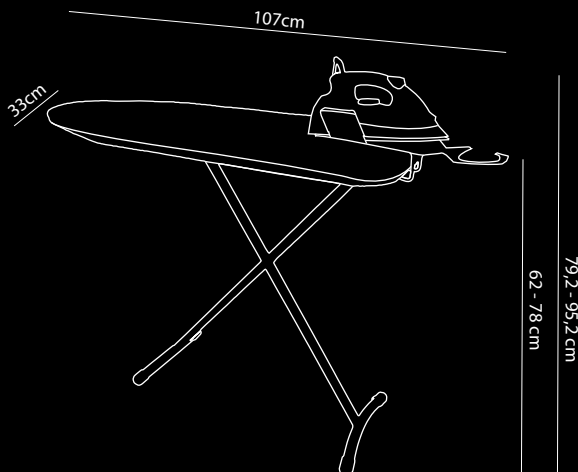

EASY

Hotel Bügelstation-set mit Dampfbügeleisen

Bügelbrett • Bügeleisen Organizer • Dampfbügeleisen

BÜGELBRETT MIT HALTER

- Stahl – Farbe schwarz
- Kompakt und leicht
- Feuerhemmende elastische Abdeckung
- Extra dicke Filzschicht für mehr Bügelkomfort
- Höhenverstellbar in 7 Stufen von 62 bis 78 cm
- Robust und stabil
- Rahmen mit Diebstahlsicherung ausgestattet
- Mit 360° drehbarem Bügeleisenhalter

BÜGELEISEN

- Leistung: 1600 W | Spannung: 220 ~ 240 V | Frequenz: 50 / 60Hz
- CE-, CB-, GS- und RoHS-geprüft
- Antihaft-Bügelsohle
- Einstellbarer Thermostat und Dampfregler
- Überhitzungsschutz
- Rote Anzeigeleuchte bei Gebrauch und automatisches Abschaltlicht
- Schnelle Aufheizzeit bei hoher Leistung
- Kraftvoller Dampfstoß, sowohl vertikal als auch horizontal
- Selbstreinigungssystem und Anti-Kalk-Funktion
- Kabelanschluss um 360° drehbar
- Kabellänge 3 Meter
- Gewicht: 1,1 kg | Inhalt des Wasserreservoirs: 200 ml
- Bewegungsmelder mit automatischer Abschaltung (nach 30 Sekunden in horizontaler Position und wenn nicht drin Gebrauch und nach 8 Minuten in vertikaler Position)
- Erhältlich mit europäischem Stecker, UK-Stecker und Schweizer Adapter