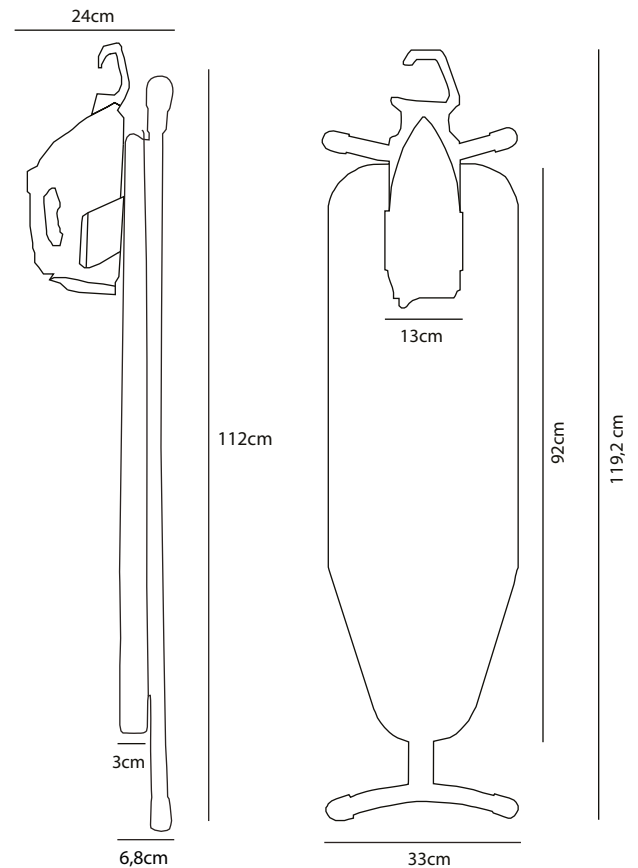

EASY

Hotel Bügelstation-set mit Dampfbügeleisen

Bügelbrett • Bügeleisen Organizer • Dampfbügeleisen

BÜGELBRETT MIT HALTER

- Stahl – Farbe schwarz
- Kompakt und leicht
- Feuerhemmende elastische Abdeckung
- Extra dicke Filzschicht für mehr Bügelkomfort
- Höhenverstellbar in 7 Stufen von 62 bis 78 cm
- Robust und stabil
- Rahmen mit Diebstahlsicherung ausgestattet
- Mit 360° drehbarem Bügeleisenhalter

BÜGELEISEN

- Leistung: 1600 W | Spannung: 220 ~ 240 V | Frequenz: 50 / 60Hz
- CE-, CB-, GS- und RoHS-geprüft
- Antihaft-Bügelsohle
- Einstellbarer Thermostat und Dampfregler
- Überhitzungsschutz
- Rote Anzeigeleuchte bei Gebrauch und automatisches Abschaltlicht
- Schnelle Aufheizzeit bei hoher Leistung
- Kraftvoller Dampfstoß, sowohl vertikal als auch horizontal
- Selbstreinigungssystem und Anti-Kalk-Funktion
- Kabelanschluss um 360° drehbar
- Kabellänge 3 Meter
- Gewicht: 1,1 kg | Inhalt des Wasserreservoirs: 200 ml
- Bewegungsmelder mit automatischer Abschaltung (nach 30 Sekunden in horizontaler Position und wenn nicht drin Gebrauch und nach 8 Minuten in vertikaler Position)
- Erhältlich mit europäischem Stecker, UK-Stecker und Schweizer Adapter