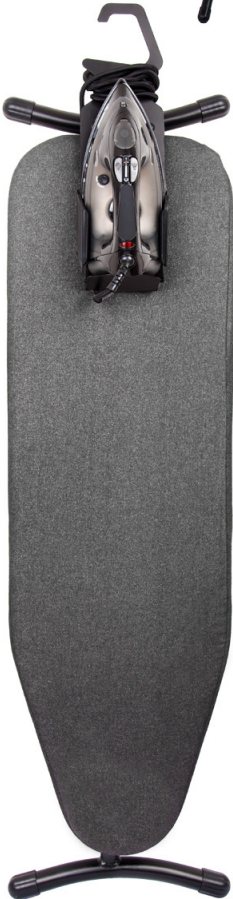

+

**eye4
detail...**

Klicken Sie hier für weitere Informationen