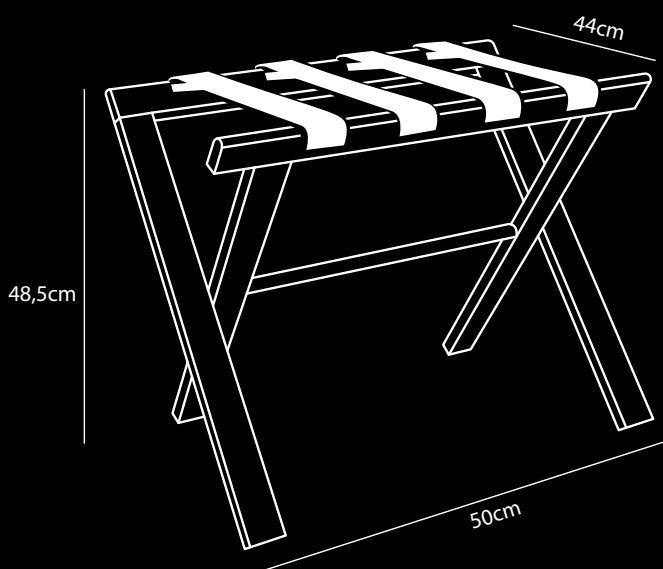

CLASSIC Kofferablage Holz

- Aus massivem Buchenholz
- Hergestellt in Europa
- Mit viel Liebe zum Detail entworfen
- Ultrakompakt faltbar (5 cm)
- Drei starke Riemen aus schwarzem Nylon
- Mit Gleitern zum Schutz des Bodens
- Mix & Match Möglichkeiten (Wandhaken)
- Beim Kauf von 3 Kofferablagen gibt es
  1 Baum gepflanzt in Zusammenarbeit mit
  weforest.org
- 2 Jahre Garantie

MADE IN
EU

dutch
DESIGN

Buy three
plant one tree
weforest.org

2
YEAR
WARRANTY

Ein Angebot anfordern