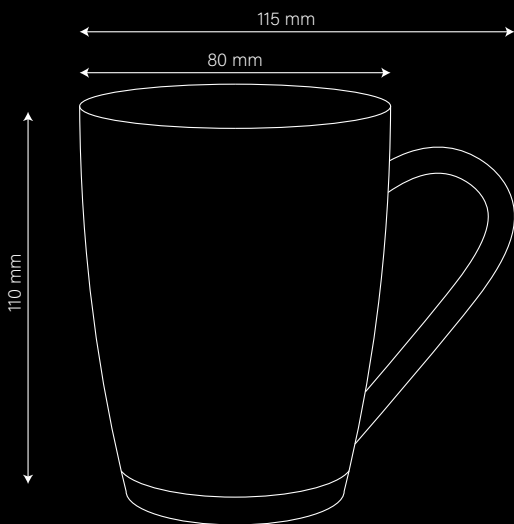

TOUCH

Teeglas 32cl

- Aus gehärtetem Glas (spülmaschinenfest)
- Inhalt 32cl
- Abmessungen in mm: (Durchmesser x H)
80 x 110 mm
- Die Teegläser können mit einer Logo-Gravur versehen werden

MADE IN
EU

Größe: T80 x H110 mm