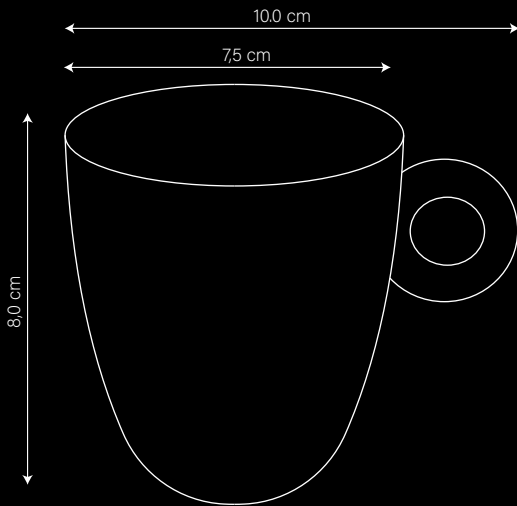

COSI

Kaffeetasse 19cl

- Aus Porzellan (kratz- und spülmaschinenfest)
- Erhältlich in den Farben weiß, schwarz, orange und rot
- Inhalt 19cl
- Abmessungen in cm: (Durchmesser x H) 7,5 x 8cm
- Die Kaffeetassen können mit einem Logo versehen werden (Innenkante oder Außenseite)

MADE IN
EU

Abmessungen: (Durchmesser x H) 7,5 x 8cm

Hotel-Kaffeetasse

Mehr Tassen
oder Gläser

Hotel-Kaffeetasse
mit aufgedrucktem Logo

Ein Angebot anfordern

Finden Sie die perfekte Vereinbarung