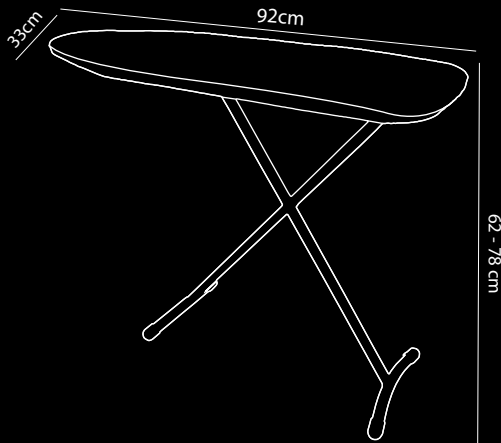

EASY Bügelbrett

- Stahl – Farbe schwarz
- Kompakt und leicht
- Feuerhemmende Elastischer Bezug
- Extra dicke Filzschicht für mehr Bügelkomfort
- Höhenverstellbar in 7 Stufen von 62 bis 78 cm
- Robust und stabil
- Rahmen mit Diebstahlsicherung ausgestattet

OPTIONAL

- 360° rotierender Bügeleisenhalter, Dampfbügeleisen, Trockenbügeleisen, Support wandhaken + Bügeleisenhalter

dutch
DESIGN

Buy three
plant one tree
weforest.org

2
YEAR
WARRANTY

Ein Angebot anfordern