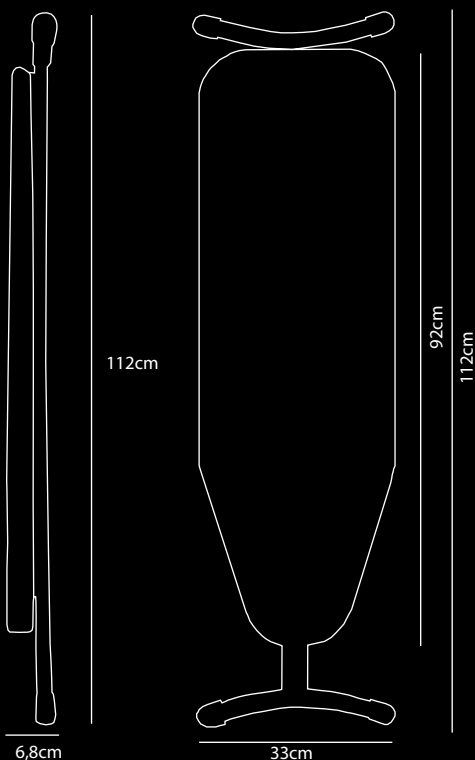

EASY Bügelbrett

- Stahl – Farbe schwarz
- Kompakt und leicht
- Feuerhemmende Elastischer Bezug
- Extra dicke Filzschicht für mehr Bügelkomfort
- Höhenverstellbar in 7 Stufen von 62 bis 78 cm
- Robust und stabil
- Rahmen mit Diebstahlsicherung ausgestattet

OPTIONAL

- 360° rotierender Bügeleisenhalter, Dampfbügeleisen, Trockenbügeleisen, Support wandhaken + Bügeleisenhalter

dutch
DESIGN

Buy three
plant one tree
weforest.org

2
YEAR
WARRANTY

Ein Angebot anfordern