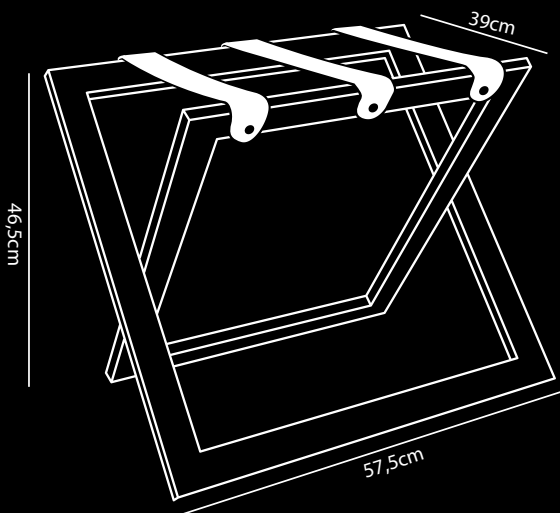

COMPACT Kofferablage schwarzer Stahl

- Stahl mit schwarzer Pulverbeschichtung
- Mit viel Liebe zum Detail entworfen
- Ultrakompakt faltbar (5,5 cm)
- Drei starke auswechselbare Riemen aus Nylon oder echtem Leder
- Mit Gleitern zum Schutz des Bodens
- Mix & Match Möglichkeiten (Riemen, Holz, Farben, Wandhaken)
- Beim Kauf von 3 Kofferablagen gibt es 1 Baum gepflanzt in Zusammenarbeit mit weforest.org
- 2 Jahre Garantie