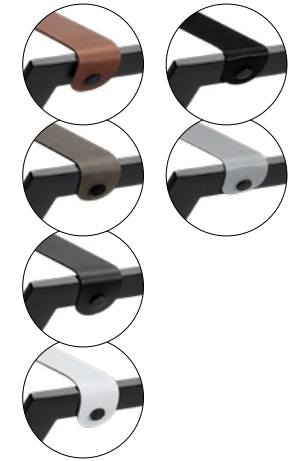

COMPACT Kofferablage schwarzer Stahl

- Stahl mit schwarzer Pulverbeschichtung
- Mit viel Liebe zum Detail entworfen
- Ultrakompakt faltbar (5,5 cm)
- Drei starke auswechselbare Riemen aus Nylon oder echtem Leder
- Mit Gleitern zum Schutz des Bodens
- Mix & Match Möglichkeiten (Riemen, Holz, Farben, Wandhaken)
- Beim Kauf von 3 Kofferablagen gibt es 1 Baum gepflanzt in Zusammenarbeit mit weforest.org
- 2 Jahre Garantie

Ein Angebot anfordern

mix & match...

rootz
Dutch design hotel products...

Finden Sie die perfekte Vibereinstimmung

Klicken Sie hier für weitere Informationen

Rahmenfarbe

Schwarzer Stahl

+

Kofferablage Bandfarben

Nylon schwarz

Nylon grau

Lederriemen schwarz

Lederriemen cognac

Lederriemen grau

Lederriemen weiß

Zusätzliche Optionen:

Logo-Stickerei

Wandhaken

Klicken Sie hier für weitere Informationen

eye4 detail...