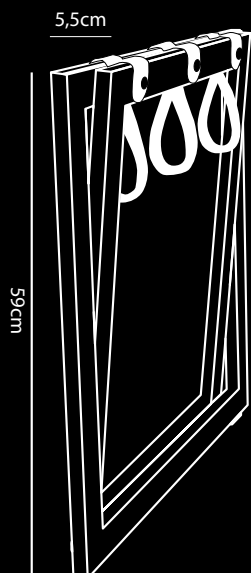

COMPACT Kofferablage schwarzer Stahl

- Stahl mit schwarzer Pulverbeschichtung
- Mit viel Liebe zum Detail entworfen
- Ultrakompakt faltbar (5,5 cm)
- Drei starke auswechselbare Riemen aus Nylon oder echtem Leder
- Mit Gleitern zum Schutz des Bodens
- Mix & Match Möglichkeiten (Riemen, Holz, Farben, Wandhaken)
- Beim Kauf von 3 Kofferablagen gibt es 1 Baum gepflanzt in Zusammenarbeit mit weforest.org
- 2 Jahre Garantie

Ein Angebot anfordern

mix & match...

rootz
Dutch design hotel products...

Finden Sie die perfekte Vibereinstimmung

Klicken Sie hier für weitere Informationen

Rahmenfarbe

Schwarzer Stahl

+