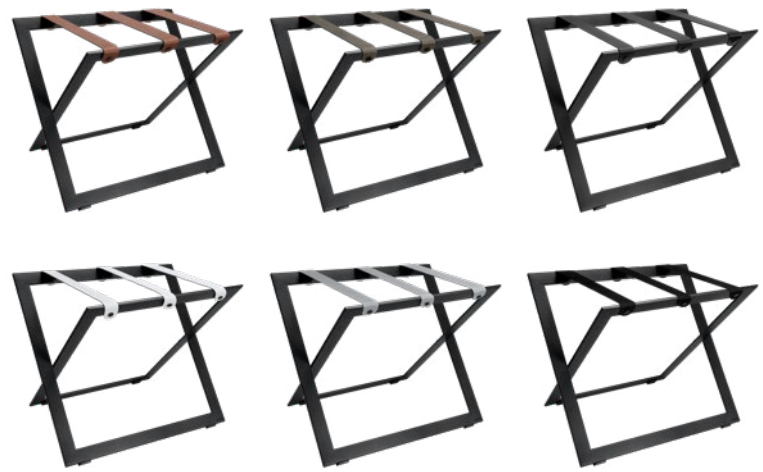

COMPACT Kofferablage schwarzer Stahl

- Stahl mit schwarzer Pulverbeschichtung
- Mit viel Liebe zum Detail entworfen
- Ultrakompakt faltbar (5,5 cm)
- Drei starke auswechselbare Riemen aus Nylon oder echtem Leder
- Mit Gleitern zum Schutz des Bodens
- Mix & Match Möglichkeiten (Riemen, Holz, Farben, Wandhaken)
- Beim Kauf von 3 Kofferablagen gibt es 1 Baum gepflanzt in Zusammenarbeit mit weforest.org
- 2 Jahre Garantie

Ein Angebot anfordern

mix & match...

rootz
Dutch design hotel products...

Finden Sie die perfekte Vibereinstimmung

Klicken Sie hier für weitere Informationen

Rahmenfarbe

Schwarzer Stahl

+

Kofferablage Bandfarben

Nylon schwarz

Nylon grau

Lederriemen schwarz

Lederriemen cognac

Lederriemen grau

Lederriemen weiß

Zusätzliche Optionen:

Logo-Stickerei

Wandhaken

Klicken Sie hier für weitere Informationen

eye4 detail...