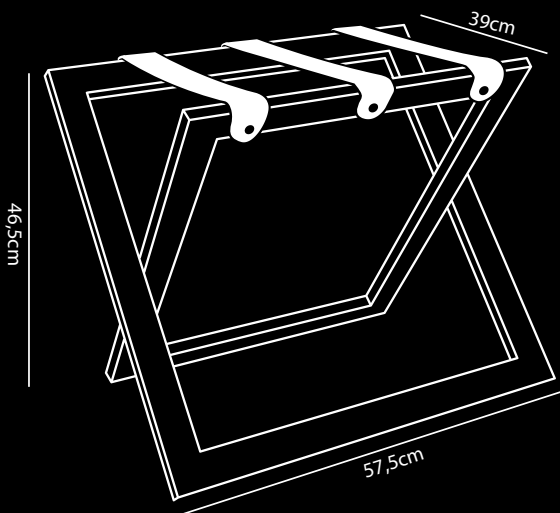

COMPACT Kofferablage

- Aus massivem Buchenholz
- Hergestellt in Europa
- Mit viel Liebe zum Detail entworfen
- Ultrakompakt faltbar (5,5 cm)
- Drei starke auswechselbare Riemen aus Nylon oder echtem Leder
- Mit Gleitern zum Schutz des Bodens
- Mix & Match Möglichkeiten (Riemen, Holz, Farben, Wandhaken)
- Beim Kauf von 3 Kofferablagen gibt es 1 Baum gepflanzt in Zusammenarbeit mit weforest.org
- 2 Jahre Garantie

MADE IN
EU

dutch
DESIGN

Buy three
plant one tree
weforest.org

2
YEAR
WARRANTY

Ein Angebot anfordern