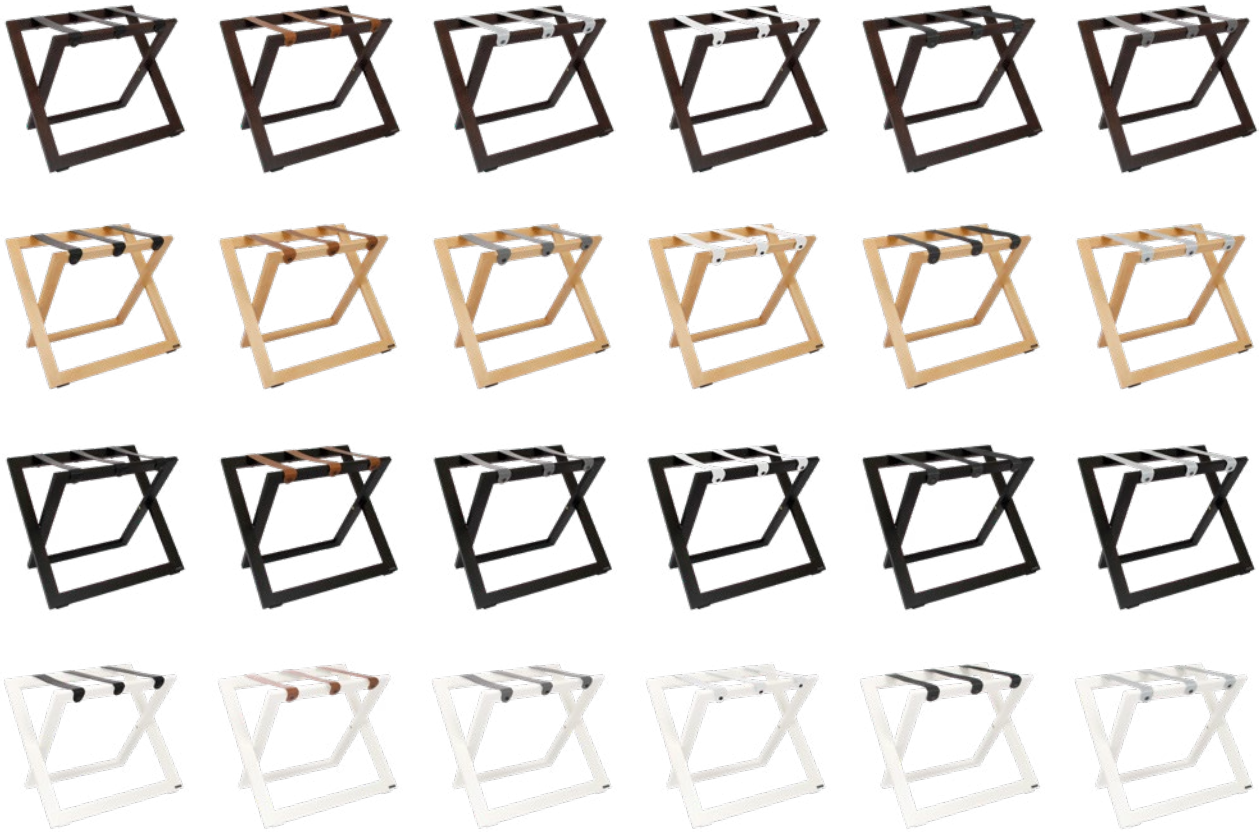

COMPACT Kofferablage

- Aus massivem Buchenholz
- Hergestellt in Europa
- Mit viel Liebe zum Detail entworfen
- Ultrakompakt faltbar (5,5 cm)
- Drei starke auswechselbare Riemen aus Nylon oder echtem Leder
- Mit Gleitern zum Schutz des Bodens
- Mix & Match Möglichkeiten (Riemen, Holz, Farben, Wandhaken)
- Beim Kauf von 3 Kofferablagen gibt es 1 Baum gepflanzt in Zusammenarbeit mit weforest.org
- 2 Jahre Garantie

Klicken Sie hier für weitere Informationen

+

Kofferablage Holzfarben

Buchenholz natürlich Buchenholz walnuss Buchenholz schwarz Buchenholz weiß

Kofferablage Bandfarben

Nylon schwarz Nylon grau Lederriemen schwarz Lederriemen cognac Lederriemen grau Lederriemen weiß