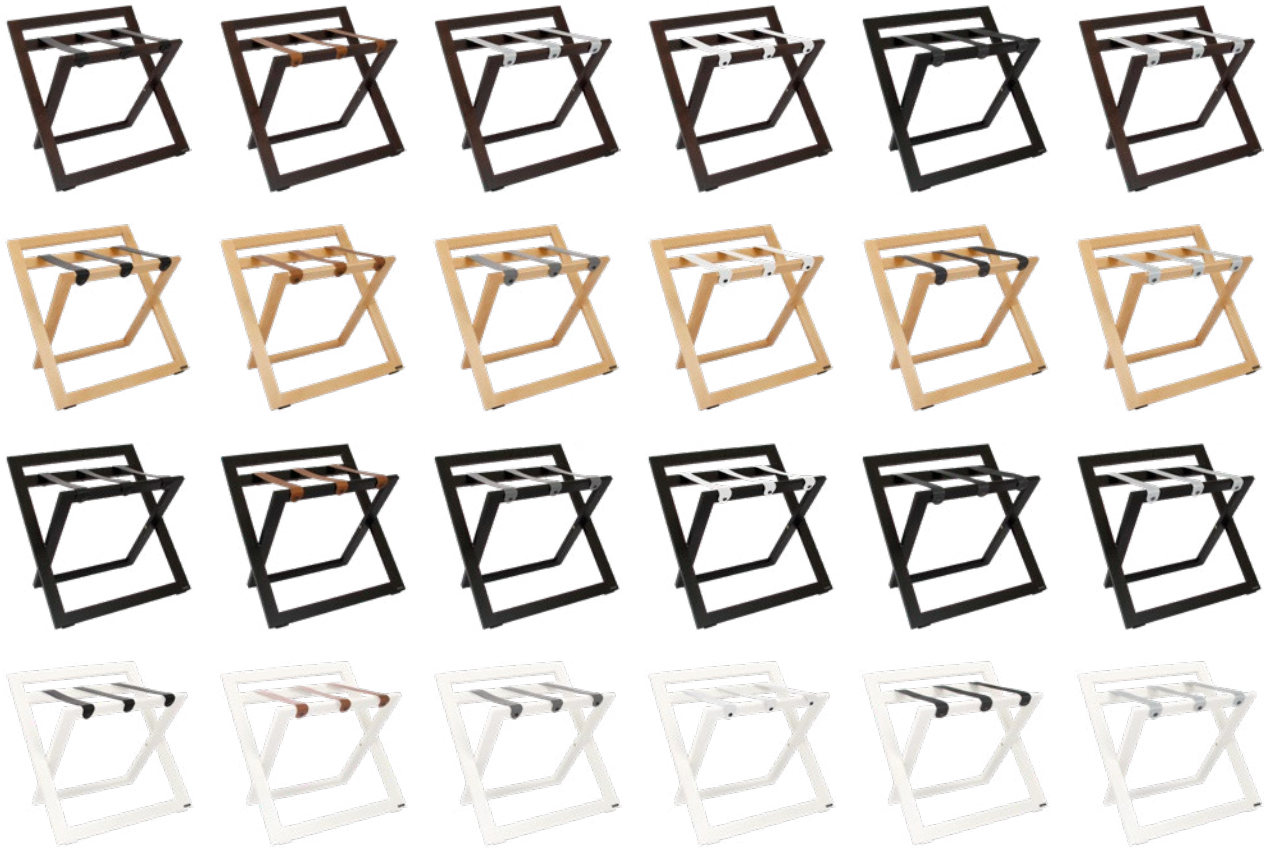

Zusätzliche Optionen:

Logo-Stickerei

Wandhaken

Klicken Sie hier für weitere Informationen