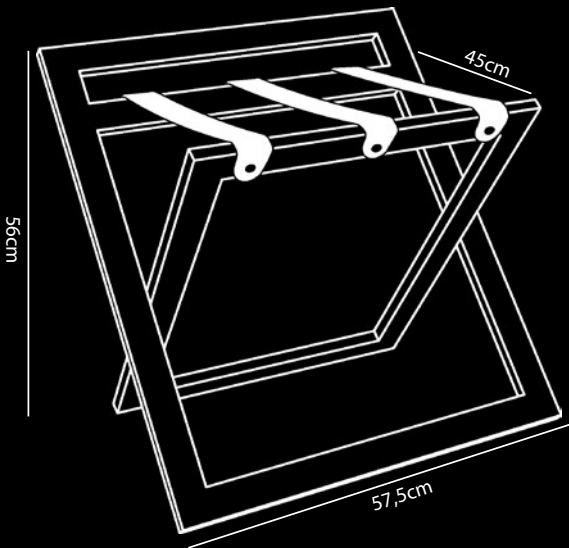

COMPACT

Kofferablage mit rückenlehne

- Aus massivem Buchenholz
- Mit Rückenlehne zum Schutz der Wände vor Beschädigungen
- Hergestellt in Europa
- Mit viel Liebe zum Detail entworfen
- Ultrakompakt faltbar (5,5 cm)
- Drei starke auswechselbare Riemen aus Nylon oder echtem Leder
- Mit Gleitern zum Schutz des Bodens
- Mix & Match Möglichkeiten (Riemen, Holz, Farben, Wandhaken)
- Beim Kauf von 3 Kofferablagen gibt es 1 Baum gepflanzt in Zusammenarbeit mit weforest.org
- 2 Jahre Garantie

MADE IN
EU

dutch
DESIGN

Buy three
plant one tree
weforest.org

2
YEAR
WARRANTY

Ein Angebot anfordern