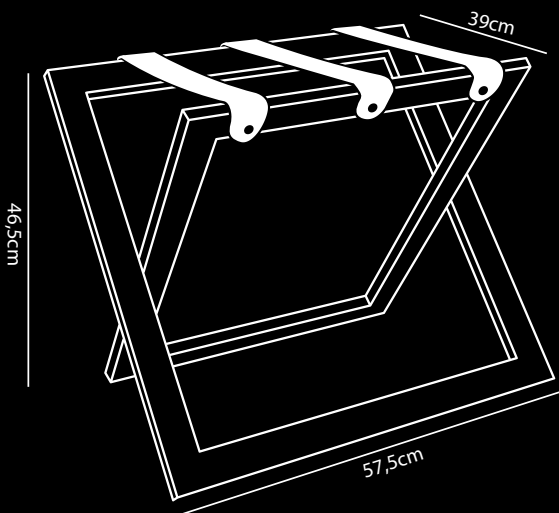

COMPACT Kofferablage Edelstahl

- Edelstahl mit gebürstetem Finish
- Mit viel Liebe zum Detail entworfen
- Ultrakompakt faltbar (5,5 cm)
- Drei starke auswechselbare Riemen aus Nylon oder echtem Leder
- Mit Gleitern zum Schutz des Bodens
- Mix & Match Möglichkeiten (Riemen, Holz, Farben, Wandhaken)
- Beim Kauf von 3 Kofferablagen gibt es 1 Baum gepflanzt in Zusammenarbeit mit weforest.org
- 2 Jahre Garantie

dutch
DESIGN

Buy three
plant one tree
weforest.org

2
YEAR
WARRANTY

Ein Angebot anfordern