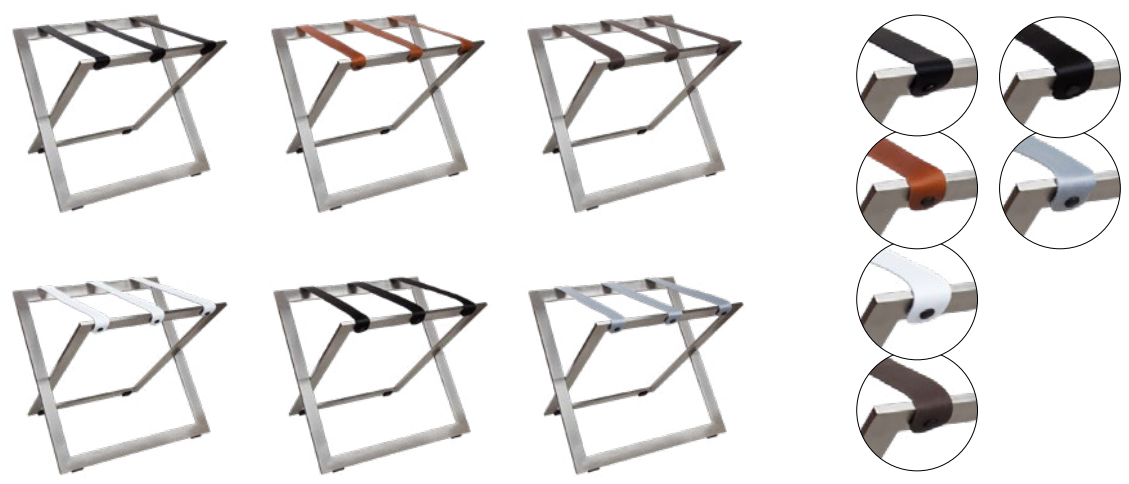

COMPACT Kofferablage Edelstahl

- Edelstahl mit gebürstetem Finish
- Mit viel Liebe zum Detail entworfen
- Ultrakompakt faltbar (5,5 cm)
- Drei starke auswechselbare Riemen aus Nylon oder echtem Leder
- Mit Gleitern zum Schutz des Bodens
- Mix & Match Möglichkeiten (Riemen, Holz, Farben, Wandhaken)
- Beim Kauf von 3 Kofferablagen gibt es 1 Baum gepflanzt in Zusammenarbeit mit weforest.org
- 2 Jahre Garantie

Rahmenfarbe

Gebürsteter Edelstahl

+

Kofferablage Bandfarben

Nylon schwarz

Nylon grau

Lederriemen schwarz

Lederriemen cognac

Lederriemen grau

Lederriemen weiß

Zusätzliche Optionen:

Logo-Stickerei

Wandhaken

Klicken Sie hier für weitere Informationen

eye4 detail...

Ein Angebot anfordern