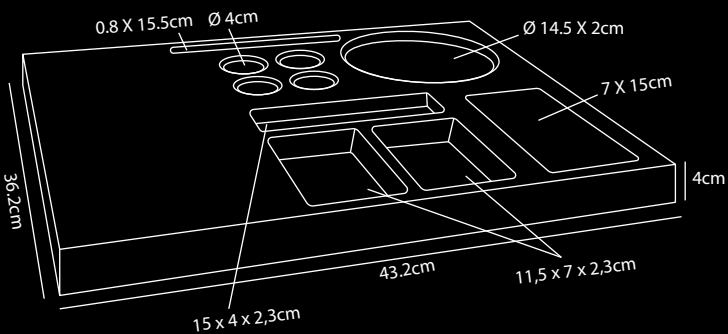

VENEZIA

Willkommenstablett aus ABS-Kunststoff

- Gemacht aus Hitzebeständiges ABS Schwarze Farbe
- Mit viel Liebe zum Detail entworfen
- Geeignet für Kaffeemaschine, Wasserkocher und Teegläser oder -tassen
- Abnehmbare Tropfschale aus Edelstahl
- Der Kesselboden ist in das Tablett integriert
- Diebstahlsicherung für Wasserkocher Basis
- Aussparungen für Kaffeekapseln (4x) und Zubehör (3x)
- Optional: A5-Faltblatthalter
- Mit 4 Möbelschutzgleitern am Tablettboden
- Mix & Match-Optionen (A5-Faltblatthalter, verschiedene Wasserkocher, Kaffeemaschine, Tassen oder Gläser)
- Für jeweils 3 verkaufte Willkommenstabletts wird 1 Baum in Zusammenarbeit mit weforest.org gepflanzt
- 2 Jahre Garantie

dutch
DESIGN

Buy three
plant one tree
weforest.org

2
YEAR
WARRANTY

Ein Angebot anfordern