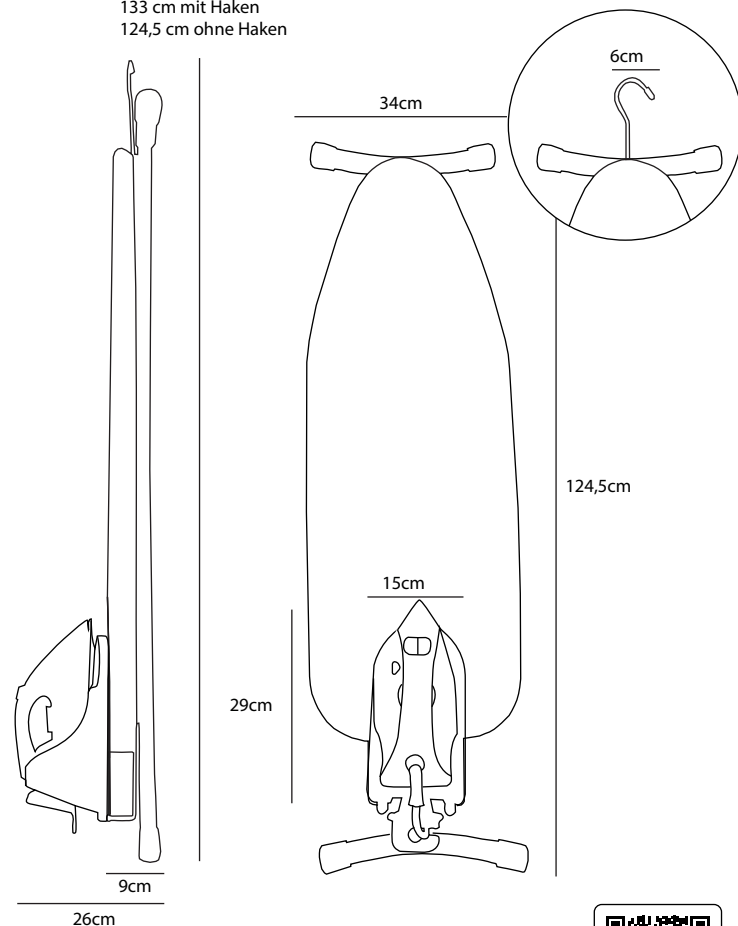

# Hotel Bügelstation-set mit Dampfbügeleisen

Bügelbrett • Bügeleisen Organizer • Dampfbügeleisen

- Stahl – Farbe schwarz
- Kompakt und leicht
- Feuerhemmende Elastischer Bezug
- Höhenverstellbar in 4 Stufen von 71 bis 82cm
- Mit Aufhängehaken. (Klapphaken, kann mit oder ohne Haken verwendet werden)
- Robust und stabil
- Bügeleisenhalter schwarz
- SUPPORT Wandhaken & Bügeleisenhalter
- Eisenhalter (zur Wandmontage ODER zur Montage auf dem Rootz Store Bügelbrett)
- Wandhaken zum Aufhängen des Bügelbretts

### BÜGELEISEN

- Leistung: 1600 W | Spannung: 220 ~ 240 V | Frequenz: 50 / 60Hz
- CE-, CB-, GS- und RoHS-geprüft
- Antihaft-Bügelsohle
- Einstellbarer Thermostat und Dampfgregler
- Überhitzungsschutz
- Rote Anzeigeleuchte bei Gebrauch und automatisches Abschaltlicht
- Schnelle Aufheizzeit bei hoher Leistung
- Kraftvoller Dampfstoß, sowohl vertikal als auch horizontal
- Selbstreinigungssystem und Anti-Kalk-Funktion
- Kabelanschluss um 360° drehbar
- Kabellänge 3 Meter
- Gewicht: 1,1 kg | Inhalt des Wasserreservoirs: 200 ml
- Bewegungsmelder mit automatischer Abschaltung (nach 30 Sekunden in horizontaler Position und wenn nicht drin Gebrauch und nach 8 Minuten in vertikaler Position)
- Erhältlich mit europäischem Stecker, UK-Stecker und Schweizer Adapter

133 cm mit Haken  
124,5 cm ohne Haken

Ein Angebot anfordern

**dutch**  
DESIGN

Buy three  
plant one tree  
weforest.org

**2**  
YEAR  
WARRANTY

Klicken Sie hier für weitere Informationen

Rahmenfarbe

Schwarzer Stahl