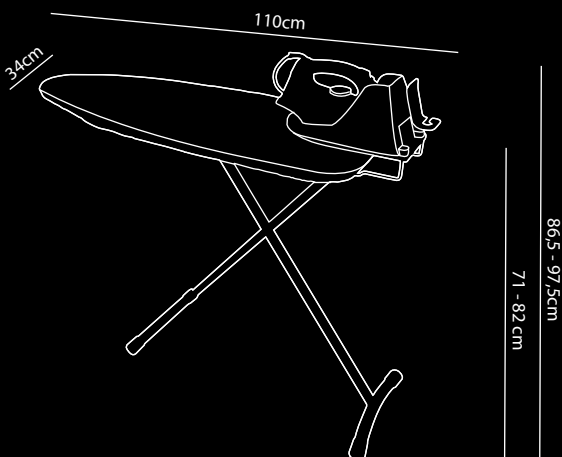

# Hotel Bügelstation-set mit Dampfbügeleisen

Bügelbrett • Bügeleisen Organizer • Dampfbügeleisen

- Stahl – Farbe schwarz
- Kompakt und leicht
- Feuerhemmende Elastischer Bezug
- Höhenverstellbar in 4 Stufen von 71 bis 82cm
- Mit Aufhängehaken. (Klapphaken, kann mit oder ohne Haken verwendet werden)
- Robust und stabil
- Bügeleisenhalter schwarz
- SUPPORT Wandhaken & Bügeleisenhalter
- Eisenhalter (zur Wandmontage ODER zur Montage auf dem Rootz Store Bügelbrett)
- Wandhaken zum Aufhängen des Bügelbretts

### BÜGELEISEN

- Leistung: 1600 W | Spannung: 220 ~ 240 V | Frequenz: 50 / 60Hz
- CE-, CB-, GS- und RoHS-geprüft
- Antihaft-Bügelsohle
- Einstellbarer Thermostat und Dampfgregler
- Überhitzungsschutz
- Rote Anzeigeleuchte bei Gebrauch und automatisches Abschaltlicht
- Schnelle Aufheizzeit bei hoher Leistung
- Kraftvoller Dampfstoß, sowohl vertikal als auch horizontal
- Selbstreinigungssystem und Anti-Kalk-Funktion
- Kabelanschluss um 360° drehbar
- Kabellänge 3 Meter
- Gewicht: 1,1 kg | Inhalt des Wasserreservoirs: 200 ml
- Bewegungsmelder mit automatischer Abschaltung (nach 30 Sekunden in horizontaler Position und wenn nicht drin Gebrauch und nach 8 Minuten in vertikaler Position)
- Erhältlich mit europäischem Stecker, UK-Stecker und Schweizer Adapter

133 cm mit Haken  
124,5 cm ohne Haken

Ein Angebot anfordern

**dutch**  
DESIGN

Buy three  
plant one tree  
weforest.org

**2**  
YEAR  
WARRANTY

Klicken Sie hier für weitere Informationen

Rahmenfarbe

Schwarzer Stahl