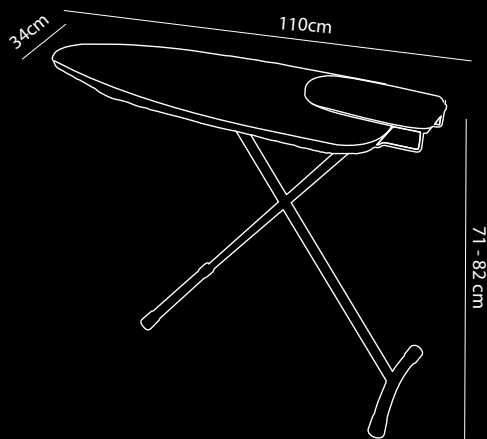

STORE

Bügelbrett

- Stahl – Farbe schwarz
- Kompakt und leicht
- Feuerhemmende Elastischer Bezug
- Höhenverstellbar in 4 Stufen von 71 bis 82cm
- Mit Aufhängehaken. (Klapphaken, kann mit oder ohne Haken verwendet werden)
- Robust und stabil
- Bügeleisenhalter schwarz

OPTIONAL

- Dampfbügeleisen 1600 W, Wandhaken + Bügeleisenhalter mit Wandhaken

dutch
DESIGN

Buy three
plant one tree
weforest.org

2
YEAR
WARRANTY

133 cm mit Haken
124,5 cm ohne Haken

29cm

124,5cm