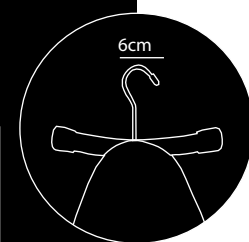

STORE

Bügelbrett

- Stahl – Farbe schwarz
- Kompakt und leicht
- Feuerhemmende Elastischer Bezug
- Höhenverstellbar in 4 Stufen von 71 bis 82cm
- Mit Aufhängehaken. (Klapphaken, kann mit oder ohne Haken verwendet werden)
- Robust und stabil
- Bügeleisenhalter schwarz

OPTIONAL

- Dampfbügeleisen 1600 W, Wandhaken + Bügeleisenhalter mit Wandhaken

dutch
DESIGN

Buy three
plant one tree
weforest.org

2
YEAR
WARRANTY

133 cm mit Haken
124,5 cm ohne Haken

29cm

124,5cm