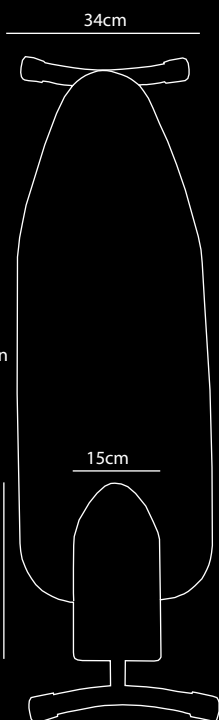

STORE

Bügelbrett

- Stahl – Farbe schwarz
- Kompakt und leicht
- Feuerhemmende Elastischer Bezug
- Höhenverstellbar in 4 Stufen von 71 bis 82cm
- Mit Aufhängehaken. (Klapphaken, kann mit oder ohne Haken verwendet werden)
- Robust und stabil
- Bügeleisenhalter schwarz

OPTIONAL

- Dampfbügeleisen 1600 W, Wandhaken + Bügeleisenhalter mit Wandhaken

dutch
DESIGN

Buy three
plant one tree
weforest.org

2
YEAR
WARRANTY

133 cm mit Haken
124,5 cm ohne Haken

29cm

124,5cm

eye4 detail...