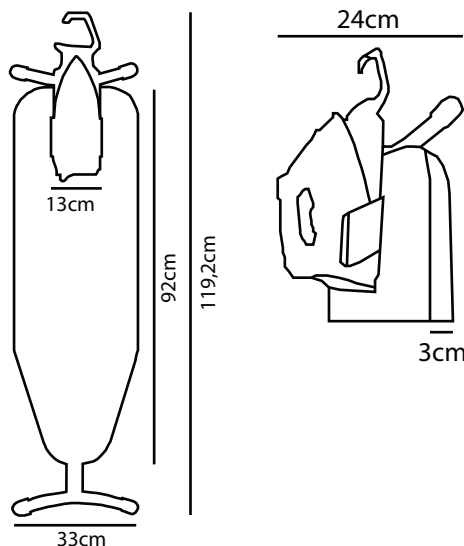

rootz

Hoja de Especificaciones...

Rootz Easy Centros de planchado + Steam Plancha de Vapor

- ••• Compacto y ligera •••
- ••• Altura regulable •••
- ••• Gancho para poder colgar en el armario •••
- ••• Con la compra de cada 3 productos rootz, rootz plantará un árbol en cooperación con weforest.org •••

Color de base

Acero
••• Negro •••

Color Cubierta Elástica

Tela
••• Anthracite •••

COLECCIÓN ••• Rootz Easy

MATERIAL ••• Acero

ACABADO DE COLOR ••• Negro

TAPIZADO ••• Cubierta Elástica

PATINES ••• Caucho negro