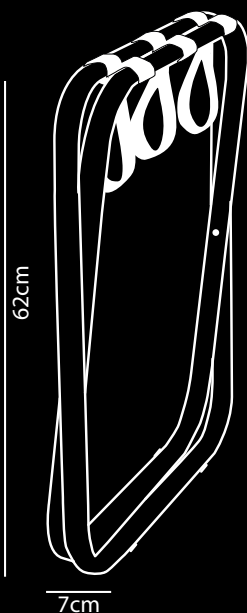

TRAVELER

Reggivaligie in acciaio

- Acciaio saldato con finitura verniciata a polvere nera
- Progettato con attenzione ai dettagli
- Pieghevole compatto (7cm)
- Tre robuste cinghie intercambiabili in nylon o vera pelle
- Con pattini a protezione del pavimento
- Possibilità Mix & Match (cinghie, legno, colori, ganci da parete)
- Per ogni 3 reggivaligie venduti verrà piantato 1 albero in collaborazione con weforest.org
- 2 anni di garanzia

dutch
DESIGN

Buy three
plant one tree
weforest.org

2
YEAR
WARRANTY

Richiedi un'offerta