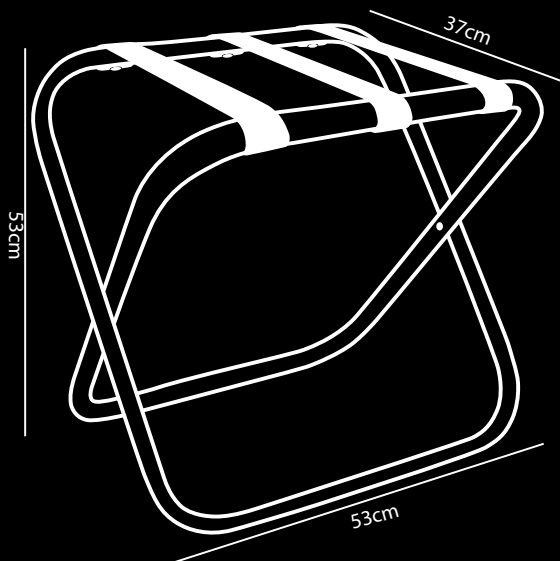

TRAVELER

Reggivaligie in acciaio

- Acciaio saldato con finitura verniciata a polvere nera
- Progettato con attenzione ai dettagli
- Pieghevole compatto (7cm)
- Tre robuste cinghie intercambiabili in nylon o vera pelle
- Con pattini a protezione del pavimento
- Possibilità Mix & Match (cinghie, legno, colori, ganci da parete)
- Per ogni 3 reggivaligie venduti verrà piantato 1 albero in collaborazione con weforest.org
- 2 anni di garanzia

dutch
DESIGN

Buy three
plant one tree
weforest.org

2
YEAR
WARRANTY

Richiedi un'offerta