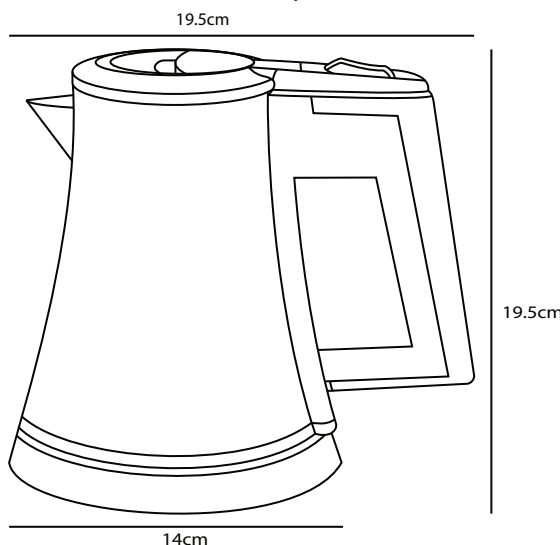

rootz

Fiche Technique ...

Rootz Eco Bouilloire 0,5L

- ... 0,5 Litre ... 1000W ... 220~240V 50Hz ... Disponible en Noir et en acier inoxydable ... Élément chauffant intégré ...
- ... Témoin lumineux – Arrêt automatique ... Approuvé CE, CB, GS et RoHS Contrôleur original UK STRIX ...
- ... Filtre antitartre amovible (facile à nettoyer) ... Sans fil, base 360° ... Longueur du câble 75cm ... Avec témoin lumineux ...
- ... Prise Européenne & Britannique, adaptateur Suisse ... Économies d'énergie et d'eau ... Protection contre l'ébullition à sec ...
- ... Avec l'achat de chaque lot de 3 produits Rootz, Rootz plantera un arbre en coopération avec weforest.org ...

Acier Inoxydable
...Brossé...

Acier Inoxydable
...Noir Mat...

COLLECTION ... Rootz Eco

MATÉRIAU ... Acier Inoxydable 304

COULEUR DE LA FINITION ... Brossé / Noir Mat

CAPACITÉ ... 0,5 LITRE

À la recherche de quelque chose de différent? Contactez-nous pour étudier les différentes possibilités.
À la recherche d'inspiration? [Visitez notre site web.](#)