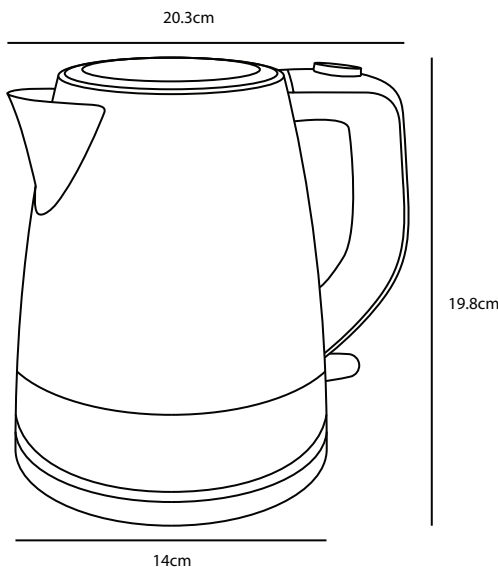

Rootz Macy Hotel Wasserkocher

- ... Automatisches Abschalten ... STRIX-controller & ETL Zertifikat (Intertek) ...
- ... Abnehmbarer Kalkfilter ... 360° kabellose Bedienung ... Kabellänge 90cm ... US-Stecker (USA und Kanada) ...
- ... 1 Liter ... 1200W ... 120V and 60Hz ... Gebürsteter Edelstahl (Qualität 304 / D11) ...
- ... Trockenkochschutz und Anzeigelicht ... 360° kabellose Bedienung ...
- ... Beim Kauf von jeweils 3 rootz Produkten wird rootz in Zusammenarbeit mit weforest.org einen Baum pflanzen ...

Stainless Steel
...Brushed...

COLLEKTION ... Rootz Macy

MATERIAL ... Edelstahl

OBERFLACHE ... Gebürsteter Edelstahl

FULLMENGE ... 1 Liter

Suchen Sie etwas anderes? Bitte fragen Sie uns nach den Möglichkeiten.
Auf der Suche nach Inspiration? Bitte besuchen Sie unsere Webseite.